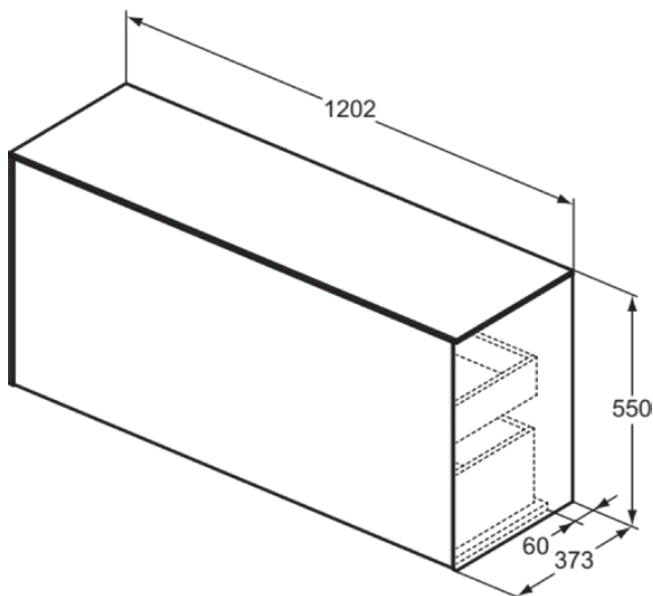

CONCA

T4320Y6

CONCA | Waschtisch-Unterschrank 1202x373x550 mm in eiche hell furnier, 2 Schubladen | Vollauszug, Push-to-open, SoftClosing, Vormontiert, Nachhaltig gewonnenes Holz, Echtholz furnier

Bild & Zeichnung

Allgemeine Informationen

Produktkategorie:	Möbel
Produktart:	Waschtisch-Unterschrank
Marke:	Ideal Standard
Kollektion:	CONCA
Designer:	Palomba Serafini Associati
Colour:	Y6 - Eiche Hell Furnier
Oberflächenveredelung:	Matt
Maximale Höhe (mm):	550
Maximale Breite (mm):	1202
Ausladung (mm):	373
Befestigungsart:	Befestigungsset
Nettogewicht (kg):	45.50
EAN Code:	8014140463962

CONCA

T4320Y6

CONCA | Waschtisch-Unterschrank 1202x373x550 mm in eiche hell furnier, 2 Schubladen | Vollauszug, Push-to-open, SoftClosing, Vormontiert, Nachhaltig gewonnenes Holz, Echtholz furnier

Produktspezifikationen