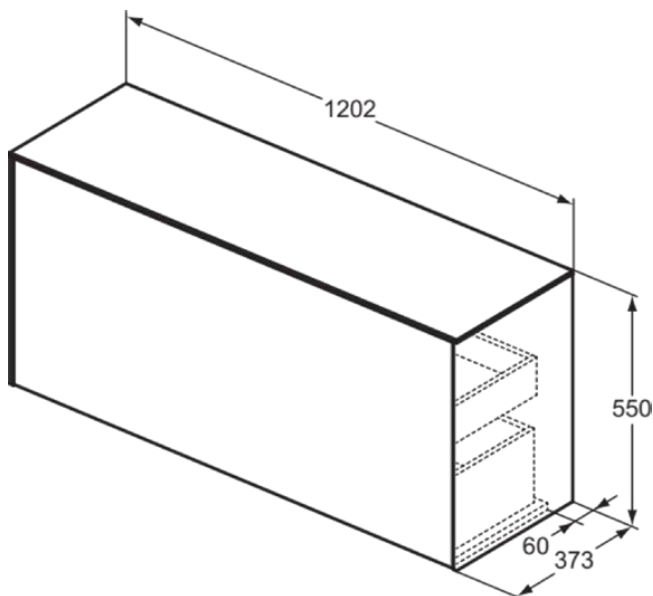

CONCA

T4320Y6

CONCA | Waschtisch-Unterschrank 1202x373x550 mm in eiche hell furnier, 2 Schubladen | Vollauszug, Push-to-open, SoftClosing, Vormontiert, Nachhaltig gewonnenes Holz, Echtholz furnier

Bild & Zeichnung

Allgemeine Informationen

Produktkategorie:	Möbel
Produktart:	Waschtisch-Unterschrank
Marke:	Ideal Standard
Kollektion:	CONCA
Designer:	Palomba Serafini Associati
Colour:	Y6 - Eiche Hell Furnier
Oberflächenveredelung:	Matt
Höhe (mm):	550
Breite (mm):	1202
Ausladung (mm):	373
Befestigungsart:	Befestigungsset
Nettogewicht (kg):	45.50
EAN Code:	8014140463962

CONCA

T4320Y6

CONCA | Waschtisch-Unterschrank 1202x373x550 mm in eiche hell furnier, 2 Schubladen | Vollauszug, Push-to-open, SoftClosing, Vormontiert, Nachhaltig gewonnenes Holz, Echtholz furnier

Produktspezifikationen