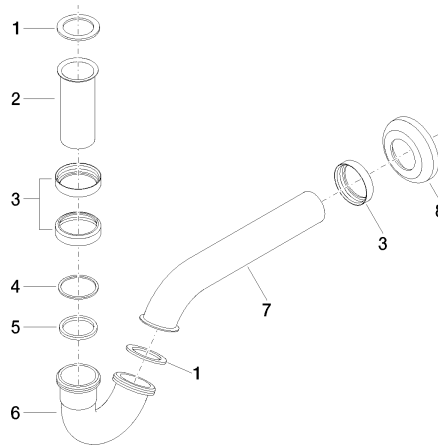

Bidet-Röhrengeruchverschluss 1 1/4" - Messing (23kt Gold)

MEM

10 050 970

• Rosette Ø 65 mm

Passt zu: MEM, LULU, CL.1, IMO, TARA,
LISSÉ, MADISON, VAIA, META, CYO

	Messing (23kt Gold)	10 050 970-09
	Chrom	10 050 970-00
	Platin gebürstet	10 050 970-06
	Platin	10 050 970-08
	Dark Chrome	10 050 970-19
	Light Gold	10 050 970-26
	Light Gold gebürstet	10 050 970-27
	Messing gebürstet (23kt Gold)	10 050 970-28
	Schwarz matt	10 050 970-33
	Bronze gebürstet	10 050 970-42
	Champagne gebürstet (22kt Gold)	10 050 970-46
	Champagne (22kt Gold)	10 050 970-47
	Chrom gebürstet	10 050 970-93
	Dark Platinum gebürstet	10 050 970-99

Bidet-Röhrengeruchverschluss 1 1/4" - Messing (23kt Gold)

MEM

10 050 970

mm [inches]

10 050 970

Produktversion ab 10/1/2023

Ersatzteile für die
anderen
Oberflächenvarianten
finden Sie hier:
Chrom

Bidet-Röhrengeruchverschluss 1 1/4" - Messing (23kt Gold)

MEM

10 050 970

Ersatzteilstückliste

Produktversion ab 10/1/2023

Nr.	Artikelnummer	Benennung	Verbaumenge	Lieferzeit
	09 14 05 018 90	Dichtung NBR 70 40,0 x 29,0 x 2,0 mm -	11	2