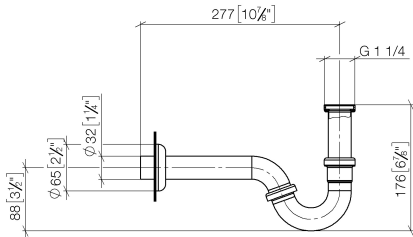

Bidet-Röhrengeruchverschluss 1 1/4" - Messing (23kt Gold)

MEM

10 050 970

• Rosette Ø 65 mm

Passt zu: MEM, LULU, CL.1, IMO, TARA,
LISSÉ, MADISON, VAIA, META, CYO

	Messing (23kt Gold)	10 050 970-09
	Chrom	10 050 970-00
	Platin gebürstet	10 050 970-06
	Platin	10 050 970-08
	Dark Chrome	10 050 970-19
	Light Gold	10 050 970-26
	Light Gold gebürstet	10 050 970-27
	Messing gebürstet (23kt Gold)	10 050 970-28
	Schwarz matt	10 050 970-33
	Bronze gebürstet	10 050 970-42
	Champagne gebürstet (22kt Gold)	10 050 970-46
	Champagne (22kt Gold)	10 050 970-47
	Chrom gebürstet	10 050 970-93
	Dark Platinum gebürstet	10 050 970-99

Bidet-Röhrengeruchverschluss 1 1/4" - Messing (23kt Gold)

MEM

10 050 970

mm [inches]

10 050 970

Produktversion ab 10/1/2023

Ersatzteile für die
anderen
Oberflächenvarianten
finden Sie hier:
Chrom

Bidet-Röhrengeruchverschluss 1 1/4" - Messing (23kt Gold)

MEM

10 050 970

Ersatzteilstückliste

Produktversion ab 10/1/2023

Nr.	Artikelnummer	Benennung	Verbaumenge	Lieferzeit
	09 14 05 018 90	Dichtung NBR 70 40,0 x 29,0 x 2,0 mm -	11	2