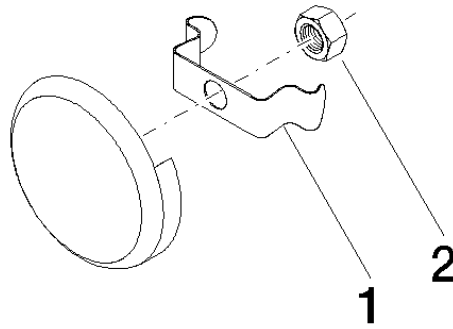

Rohrunterbrecher - Dark Platinum gebürstet

36 150 970

- Rosette Ø 70 mm
- Bausatz-Endmontage**
- für Wanneneinlauf mit Ab- und Überlaufgarnitur (35 247 970 90 bzw. 35 246 970 90)**
- Bausatz-Endmontage
- für Wanneneinlauf mit Ab- und Überlaufgarnitur (35 247 970 90 bzw. 35 246 970 90)

Benötigtes Zubehör

Rohrunterbrecher -

35 150 970 90

Rohrunterbrecher - Dark Platinum gebürstet

36 150 970

mm [inches]

Rohrunterbrecher - Dark Platinum gebürstet

36 150 970

Rohrunterbrecher - Dark Platinum gebürstet

36 150 970

Ersatzteilstückliste

Nr.	Artikelnummer	Benennung	Verbaumenge	Lieferzeit
	08 16 02 500 90	Federbügel 60 x 26 x 15 mm -	2	2