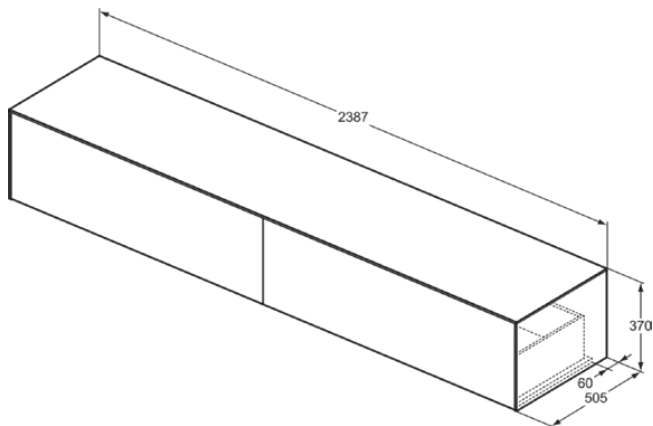

## T4335Y3

CONCA | Waschtisch-Unterschrank 2387x505x370 mm in sunset matt lackiert, 2 Schubladen | Vollauszug, Push-to-open, SoftClosing, Vormontiert, Nachhaltig gewonnenes Holz, Echtholz furnier

### Allgemeine Informationen

Produktkategorie:	Möbel
Produktart:	Waschtisch-Unterschrank
Marke:	Ideal Standard
Kollektion:	CONCA
Designer:	Palomba Serafini Associati
Colour:	Y3 - Sunset Matt Lackiert
Oberflächenveredelung:	Matt
Höhe (mm):	370
Breite (mm):	2387
Ausladung (mm):	505
Befestigungsart:	Befestigungsset
Nettogewicht (kg):	79.00
EAN Code:	8014140464839