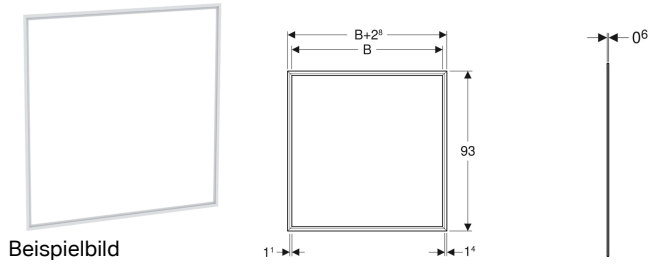

Abdeckrahmen für Geberit ONE Spiegelschrank, UP-Montage

Verwendungszwecke

- Zum Abdecken von unsauberen Fliesenkanten

Eigenschaften

- Deckbreite 14 mm

Technische Daten

Werkstoff

Aluminium

Art.-Nr.	Farbe / Oberfläche	B	VE1
505.842.00.1	weiß / Aluminium pulverbeschichtet	75 cm	1 St.