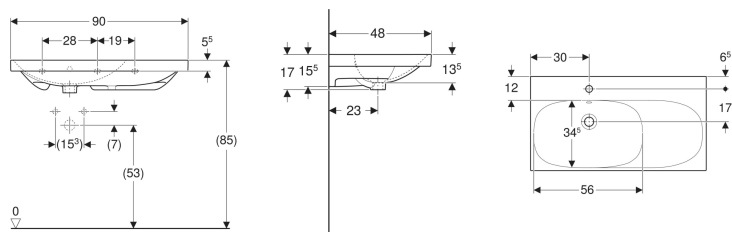

Geberit Acanto Waschtisch mit Ablagefläche rechts

Beispielbild

Eigenschaften

- Unterbaufähig
- Asymmetrisch

Technische Daten

Werkstoff

Sanitärkeramik

Art.-Nr.	Farbe / Oberfläche	Hahnloch	Überlauf	Ablagefläche	B	H	T	VE1
500.625.01.8	weiß / KeraTect	mittig	sichtbar	rechts	90 cm	17 cm	48 cm	1 St.