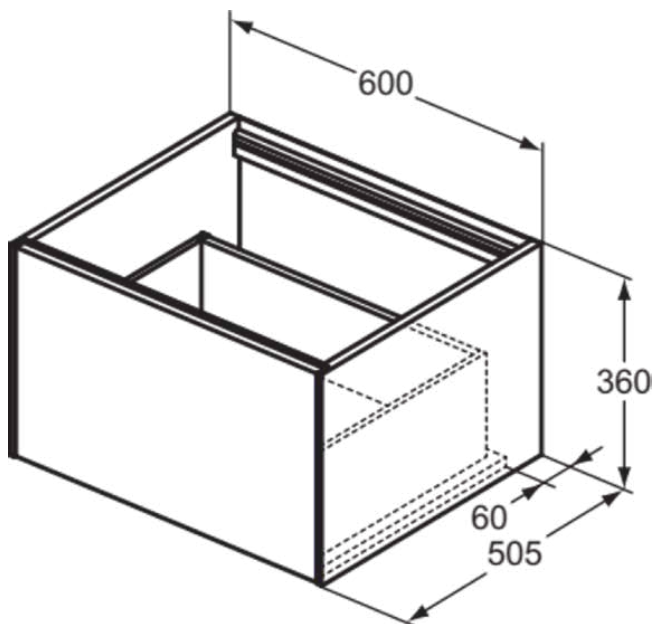

## T3982Y5

CONCA | Waschtisch-Unterschrank 600x505x360 mm in walnuss dunkel dekor, 1 Schublade | Vollauszug, Push-to-open, SoftClosing, Vormontiert, Nachhaltig gewonnenes Holz, Echtholz furnier

### Allgemeine Informationen

Produktkategorie:	Möbel
Produktart:	Waschtisch-Unterschrank
Marke:	Ideal Standard
Kollektion:	CONCA
Designer:	Palomba Serafini Associati
Colour:	Y5 - Walnuss Dunkel Dekor
Oberflächenveredelung:	Matt
Höhe (mm):	360
Breite (mm):	600
Ausladung (mm):	505
Befestigungsart:	Befestigungsset
Nettogewicht (kg):	25.00
EAN Code:	8014140462118