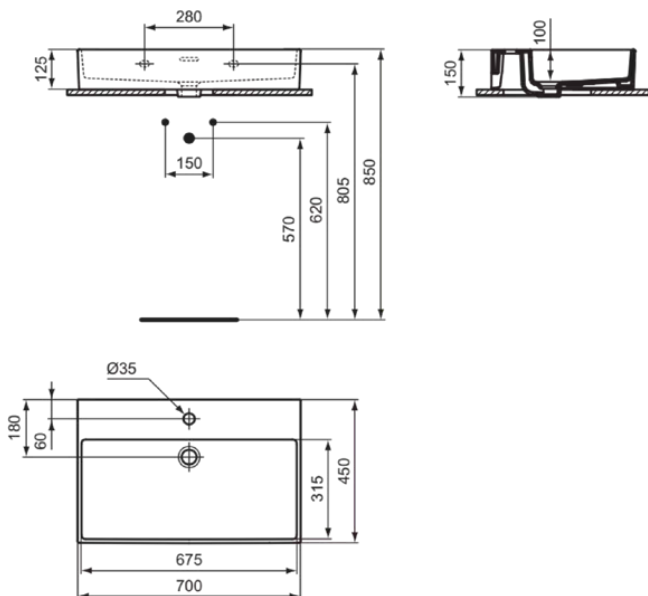

Produktspezifikationen

Farbcode:	MA
Farbbeschreibung:	weiß
IdealPlus Technologie:	Ja
Geschliffene Unterseite:	Ja
Barrierefreies Produkt:	Nein
Mit Kettenöse:	Nein
Material:	Keramik
Materialspezifikation:	Feinfeuerton
Anzahl von Hahnlöchern je Waschbecken:	1
Anzahl von Waschbecken:	1
Sichtbarer Überlauf:	Ja
PVD Technologie:	Nein
Ablagefläche:	Hinten
Oberflächenveredelung:	glänzend
Position des Hahnlochs:	Mitte
Form des Überlaufs:	Geschlitzt
Mit Rückwand:	Nein
Mit Verschlussstopfen:	Nein
Mit Überlauf:	Ja
Mit Siphon:	Nein
Montageart:	wandhängend