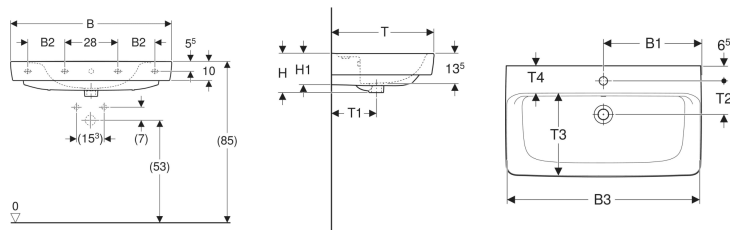

Geberit Renova Plan Waschtisch

Beispielbild

Eigenschaften

- Unterbaufähig
- Mit Halbsäule kombinierbar

Technische Daten

Werkstoff

Sanitärkeramik

Art.-Nr.	Farbe / Oberfläche	Oberfläch	Überlauf	B	B1	B2	B3	Breite Unterschränk	H	H1	T	T1	T2	T3	T4	Befestigungspunkte	V E1
501.707.00.8 *	weiß / KeraTect	mittig	ohne	100 cm	50 cm	21 cm	98.5 cm	92.8 cm	18.5 cm	15 cm	48 cm	21 cm	14.5 cm	35.5 cm	11.5 cm	4	1 St.

- Bei den Waschtischen 55, 60 und 65 cm ohne Überlauf, ist der Überlaufkanal komplett geschlossen