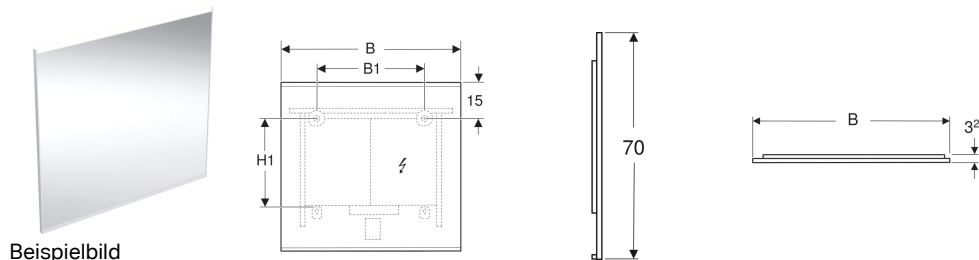

Geberit Option Plus Square Lichtspiegel mit direkter und indirekter Beleuchtung

Eigenschaften

- Passend zu allen Badezimmerserien
- LED-Beleuchtung
- Direkte und indirekte Beleuchtung, stufenlos dimmbar
- Touch-Sensorschalter für die Beleuchtung, mit Orientierungslicht
- Mit Memoryfunktion für die Beleuchtung
- Orientierungslicht deaktivierbar
- Beheizte Rückseite gegen Beschlagen des Spiegels
- Touch-Sensorschalter für die Spiegelheizung, mit rotem Indikationslicht
- Automatisches Ausschalten der Antibeslagheizung nach 30 Minuten
- Mit Geberit Aufhängung FlexInstall

Technische Daten

Schutzart	IP44
Schutzklasse	I
Nennspannung	220-240 V AC
Netzfrequenz	50/60 Hz
Betriebsspannung	24 V DC
Werkstoff	Aluminium
Energieeffizienzklasse Lichtquelle	F
Lichtfarbe	3000 K
Lebensdauer LED-Beleuchtung	>72'000 h L70B50
Farbwiedergabeindex	>80
Standardabweichung des Farbabgleichs	3 SDCM

Lieferumfang

- Spiegel
- Befestigungsmaterial

Art.-Nr.	Farbe / Oberfläche	B	B1	H	H1	T	Leistungsaufnahme	Leistungsaufnahme Spiegelheizung	Lichtstrom (max./oben/ unten)	Lichtstrom oben	Lichtstrom unten	VE 1
502.785.00.1	Aluminium eloxiert	120 cm	90 cm	70 cm	38.5 cm	3.2 cm	39.3 W	53.5 W	5000 lm	4000 lm	1000 lm	1 St.