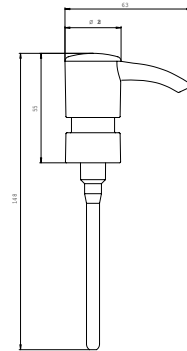

## PRODUKTINFORMATION

Dosierpumpe, Kunststoff, chrom chrom

22210019

Art.-Nr.2221 001 91

passend zu fino, loft, polo, rondo 2, trend