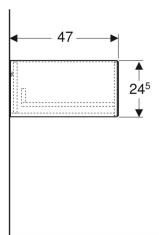

Geberit ONE Seitenschrank mit einer Schublade

Beispielbild

Eigenschaften

- FSC™ C134279 zertifiziert
- Wandhängend
- Mit einer Schublade
- Push-to-open-Mechanismus zum Öffnen
- Schublade mit Selbsteinzug

- Feuchtigkeitsbeständig
- Vormontiert geliefert

Technische Daten

Werkstoff	Hochverdichtete Dreischicht-Holzspanplatte
Maximale Schubladenbelastung	30 kg

Lieferumfang

- Befestigungsmaterial

Art.-Nr.	Farbe / Oberfläche	B	H	T	VE1
505.078.00.1	weiß / lackiert hochglänzend	45 cm	24.5 cm	47 cm	1 St.

Zubehör

- Geberit Lichteiste für Schublade, links und rechts, Länge 40 cm