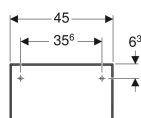

Geberit ONE Seitenschrank mit einer Schublade

Beispielbild

Eigenschaften

- FSC™ C134279 zertifiziert
- Wandhängend
- Mit einer Schublade
- Push-to-open-Mechanismus zum Öffnen
- Schublade mit Selbsteinzug

- Feuchtigkeitsbeständig
- Vormontiert geliefert

Technische Daten

Werkstoff	Hochverdichtete Dreischicht-Holzspanplatte
Maximale Schubladenbelastung	30 kg

Lieferumfang

- Befestigungsmaterial

Art.-Nr.	Farbe / Oberfläche	B	H	T	VE1
505.078.00.1	weiß / lackiert hochglänzend	45 cm	24.5 cm	47 cm	1 St.

Zubehör

- Geberit Lichteiste für Schublade, links und rechts, Länge 40 cm