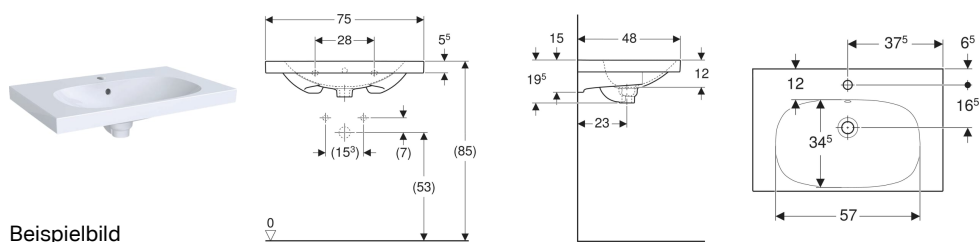

Geberit Acanto Waschtisch mit Ablagefläche

Beispielbild

Eigenschaften

- Unterbaufähig
- Mit Ablagefläche

Technische Daten

Werkstoff

Sanitärkeramik

Art.-Nr.	Farbe / Oberfläche	Hahnloch	Überlauf	B	Breite Unterschrank	H	T	VE1
500.622.01.2	weiß	mittig	sichtbar	75 cm	74 cm	19.5 cm	48.2 cm	1 St.

Zubehör

- Geberit Tauchrohrgeruchsverschluss für Waschbecken, Abgang horizontal
- Geberit Tauchrohrsiphon für Waschbecken, Anschluss BSP, Abgang horizontal oder vertikal
- Geberit Waschbeckenablauf Raumsparmodell, schmale Ausführung, mit Außenventilstopfen mit Druckbetätigung
- Geberit Waschbeckenablauf Raumsparmodell, schmale Ausführung, mit Außenventilstopfen mit Hebelbetätigung
- Geberit Waschbeckenablauf Raumsparmodell, schmale Ausführung, mit freiem Auslauf und Ventilabdeckung
- Befestigungsset für Geberit Waschtische
- Geberit Drehbetätigung mit Kabelzug