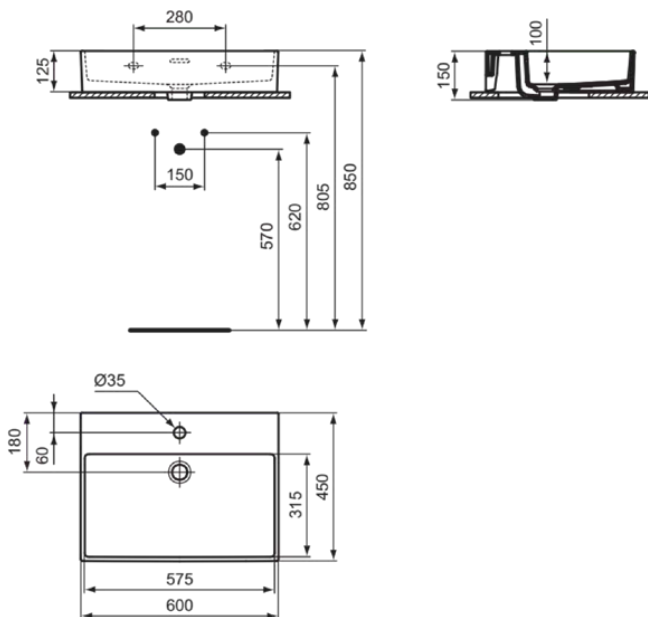

EXTRA

T3727MA

EXTRA | Waschtisch 600x450x150 mm in weiß, 1 Hahnloch, mit Überlauf | Platzsparender Waschtisch, IdealPlus

Bild & Zeichnung

Allgemeine Informationen

Produktkategorie:	Waschtische
Produktart:	Waschtisch
Marke:	Ideal Standard
Kollektion:	EXTRA
Designer:	Palomba Serafini Associati
Colour:	MA - Weiß
Oberflächenveredelung:	glänzend
Maximale Höhe (mm):	150
Maximale Breite (mm):	600
Ausladung (mm):	450
Nettogewicht (kg):	15.10
EAN Code:	8014140469667

Features

Platzsparender Waschtisch

IdealPlus

Produktstandards & Zertifikate

Normen:	EN 14688
Declaration of Performance classification (DoP):	CL25

Produktspezifikationen

Farbcode:	MA
Farbbeschreibung:	weiß
IdealPlus Technologie:	Ja
Barrierefreies Produkt:	Nein
Mit Kettenöse:	Nein
Material:	Keramik
Materialspezifikation:	Feinfeuerton
Anzahl von Hahnöchern je Waschbecken:	1
Anzahl von Waschbecken:	1
Sichtbarer Überlauf:	Ja
PVD Technologie:	Nein
Ablagefläche:	Hinten
Oberflächenveredelung:	glänzend
Position des Hahnlochs:	Mitte
Form des Überlaufs:	Geschlitzt
Mit Rückwand:	Nein
Mit Verschlussstopfen:	Nein
Mit Überlauf:	Ja
Mit Siphon:	Nein
Befestigungsmaterial im Lieferumfang enthalten:	Nein

EXTRA

T3727MA

EXTRA | Waschtisch 600x450x150 mm in weiß, 1 Hahnloch, mit Überlauf | Platzsparender Waschtisch, IdealPlus

Montageart: wandhängend

Empfohlene Ausschittschablone: TT0299734

Ihr Kontakt vor Ort: