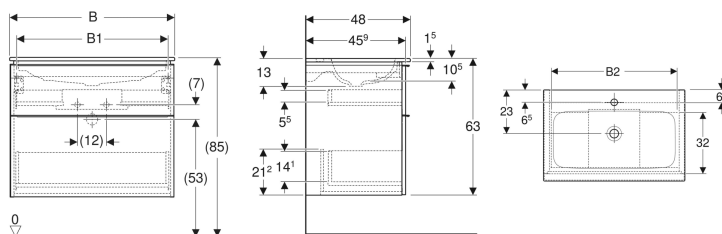

## Geberit iCon Set Möbelwaschtisch schmaler Rand, mit Unterschrank, zwei Schubladen und Waschbeckenanschluss

Beispielbild

### Eigenschaften

- FSC™ C134279 zertifiziert
- Wandhängend
- Mit zwei Schubladen
- Schmäler Rand
- Schublade mit Selbsteinzug
- Griff zum Öffnen
- Griff austauschbar
- Schublade ohne Geruchsverschlussausschnitt

### Technische Daten

Werkstoff	Sanitärkeramik / Hochverdichtete Dreischicht-Holzspanplatte
Maximale Schubladenbelastung	30 kg

### Zusätzlich zu bestellen

- Geberit Tauchrohrgeruchsverschluss für Waschbecken, Raumsparmodell, Abgang horizontal

Art.-Nr.	Farbe / Oberfläche	Hahnloch	Überlauf	B	B1	B2	H	T	VE1
502.331.JR.1 *	Waschtisch: weiß / KeraTect Korpus und Front: Nussbaum hickory / Melamin Holzstruktur Griff: lava / pulverbeschichtet matt	mittig	ohne	60 cm	53.8 cm	51.7 cm	63 cm	48 cm	1 St.