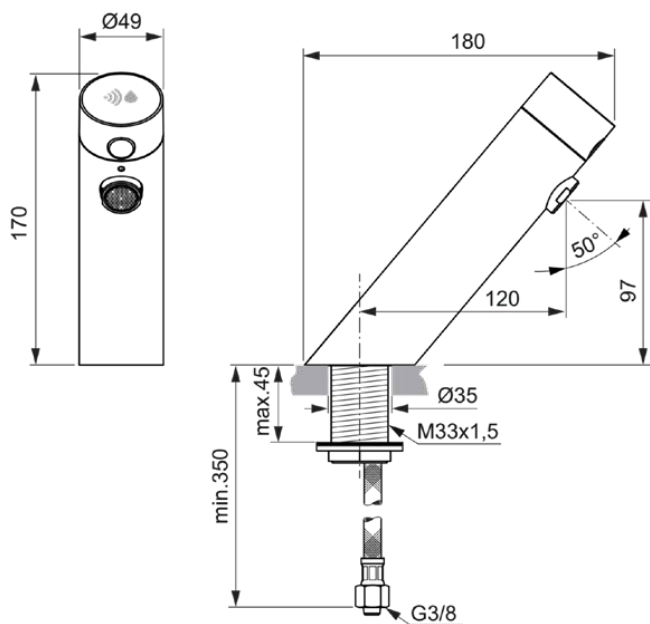

SENSORFLOW NEW

A7556B3

Sensorflow NEW | Waschtischarmatur 49x180x170 mm, 120 mm vertikaler Abstand bis Mitte Auslauf in black onyx, 5 l/min (3 bar), ohne Ablaufgarnitur | Batteriebetrieben, Vollständig berührungslos, PVD Technologie

Bild & Zeichnung

Allgemeine Informationen

Produktkategorie:	Waschtischarmaturen
Produktart:	Waschtischarmatur
Marke:	Ideal Standard
Kollektion:	Sensorflow NEW
Designer:	Ideal Standard
Farbe:	B3 - Black Onyx
Oberflächenveredelung:	satin
Höhe (mm):	170
Breite (mm):	49
Ausladung (mm):	180
Befestigungsart:	Schaftverschraubung
Nettogewicht (kg):	1.61
EAN Code:	4015413352208