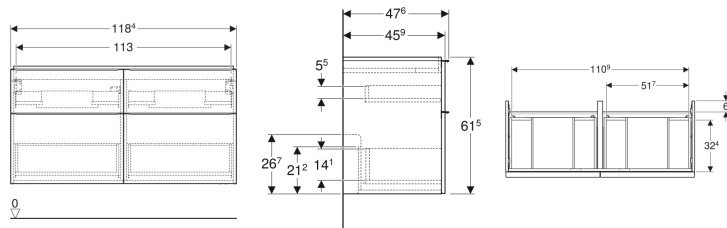

## Geberit iCon Unterschrank für Doppelwaschtisch, mit vier Schubladen

Beispielbild

### Eigenschaften

- FSC™ C134279 zertifiziert
- Wandhängend
- Mit vier Schubladen
- Griff zum Öffnen
- Griff austauschbar
- Schublade mit Selbststeinzug

- Schublade ohne Geruchsverschlussausschnitt
- Feuchtigkeitsbeständig
- Vormontiert geliefert

### Technische Daten

Werkstoff	Hochverdichtete Dreischicht-Holzspanplatte
Maximale Schubladenbelastung	30 kg

### Lieferumfang

- Unterschrank für Doppelwaschtisch
- Befestigungsmaterial

Art.-Nr.	Farbe / Oberfläche	B	Breite Waschtisch	H	T	VE1
502.309.JK.1	Korpus und Front: lava / lackiert matt Griff: lava / pulverbeschichtet matt	118.4 cm	120 cm	61.5 cm	47.6 cm	1 St.