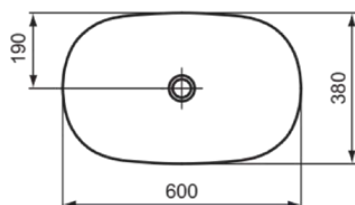

IPALYSS

E139601

IPALYSS | Schale 600x380x120 mm in weiß glänzend, ohne Hahnloch, ohne Überlauf | Diamatec, Platzsparender Waschtisch

Bild & Zeichnung

Allgemeine Informationen

Produktkategorie:	Waschtische
Produktart:	Schale
Marke:	Ideal Standard
Kollektion:	IPALYSS
Designer:	Studio Levien
Colour:	01 - Weiß Glänzend
Oberflächenveredelung:	glänzend
Maximale Höhe (mm):	120
Maximale Breite (mm):	600
Ausladung (mm):	380
Nettogewicht (kg):	9,00
EAN Code:	5017830538837

IPALYSS

E139601

IPALYSS | Schale 600x380x120 mm in weiß glänzend, ohne Hahnloch, ohne Überlauf | Diamatec, Platzsparender Waschtisch

Produktspezifikationen

Oberflächenveredelung:	glänzend
Mit Rückwand:	Nein
Mit Verschlussstopfen:	Nein
Mit Überlauf:	Nein
Mit Siphon:	Nein
Montageart:	Aufgesetzt