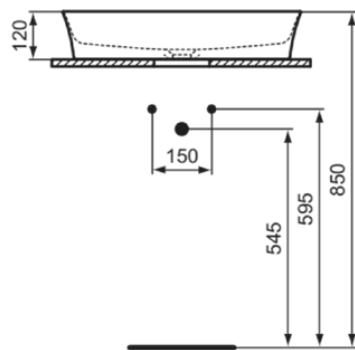

IPALYSS

E139601

IPALYSS | Schale 600x380x120 mm in weiß glänzend, ohne Hahnloch, ohne Überlauf | Diamatec, Platzsparender Waschtisch

Bild & Zeichnung

Allgemeine Informationen

Produktkategorie:	Waschtische
Produktart:	Schale
Marke:	Ideal Standard
Kollektion:	IPALYSS
Designer:	Studio Levien
Colour:	01 - Weiß Glänzend
Oberflächenveredelung:	glänzend
Maximale Höhe (mm):	120
Maximale Breite (mm):	600
Ausladung (mm):	380
Nettogewicht (kg):	9,00
EAN Code:	5017830538837

Im Lieferumfang enthaltene Produkte

D570967: EXPRESSION | Befestigungsset in neutral

Features

Diamatec

Platzsparender Waschtisch

Downloads

- [Installation Guide](#)

Produktstandards & Zertifikate

Normen:	EN 14688
Declaration of Performance classification (DoP):	CL00

Produktspezifikationen

Farbcode:	01
Farbbeschreibung:	weiß glänzend
Diamatec Technologie:	Ja
Geschliffene Rückseite(n):	Nein
Geschliffene Unterseite:	Ja
Barrierefreies Produkt:	Nein
Mit Kettenöse:	Nein
Material:	Keramik
Materialspezifikation:	Diamatec
Anzahl von Hahnöchern je Waschbecken:	0
Anzahl von Waschbecken:	1
Sichtbarer Überlauf:	Nein
PVD Technologie:	Nein
Ablagefläche:	Ohne

IPALYSS

E139601

IPALYSS | Schale 600x380x120 mm in weiß glänzend, ohne Hahnloch, ohne Überlauf | Diamatec, Platzsparender Waschtisch

Produktspezifikationen

Oberflächenveredelung:	glänzend
Mit Rückwand:	Nein
Mit Verschlussstopfen:	Nein
Mit Überlauf:	Nein
Mit Siphon:	Nein
Montageart:	Aufgesetzt