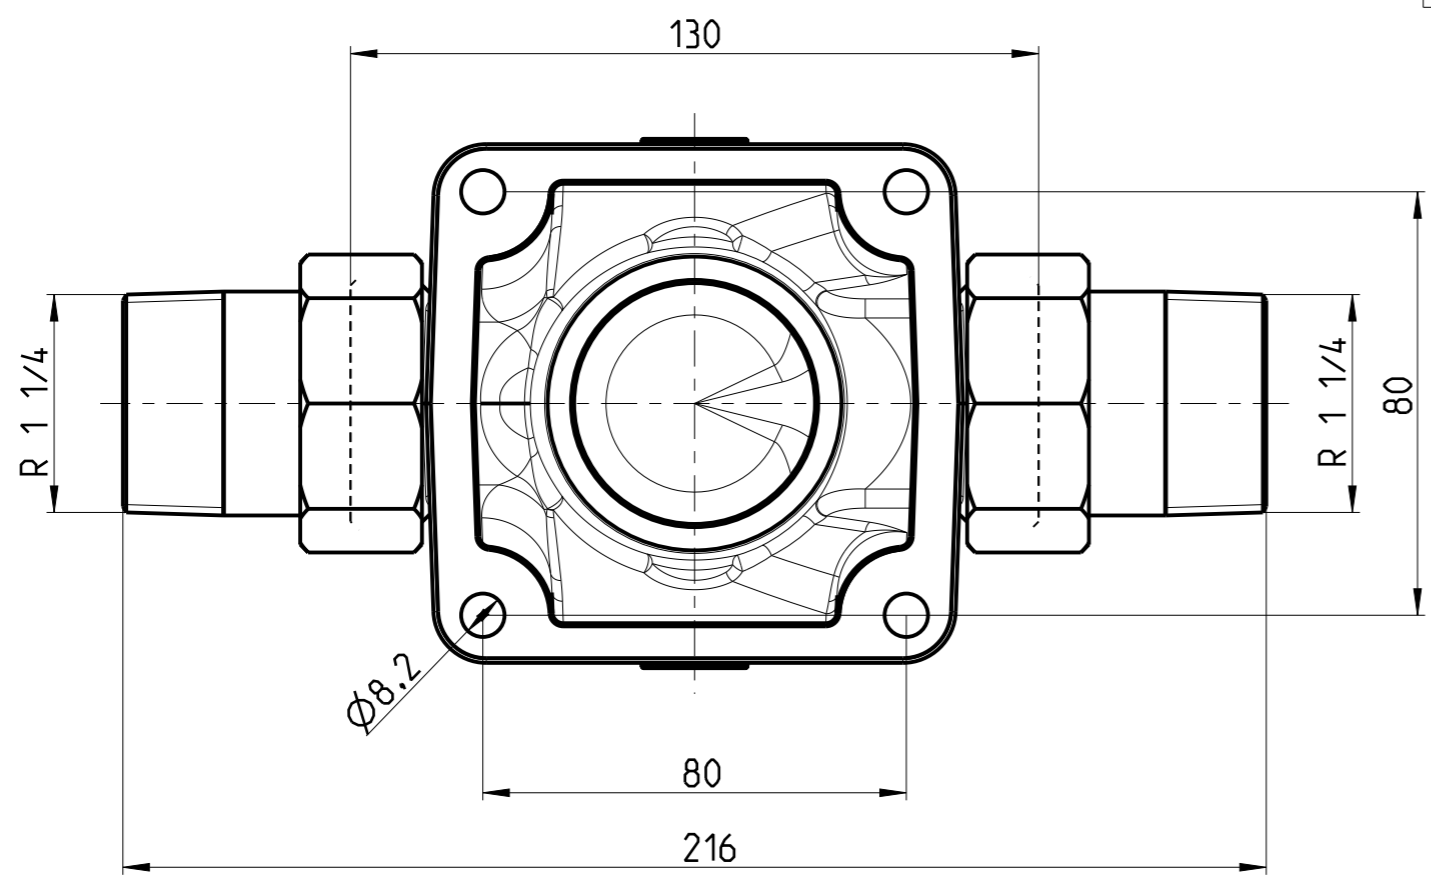

SSR Armaturen
 D-41352 Korschenbroich

DRUFI-MAX-FLANSCH
 G1 1/4

2315_32_015

| | | | | | |
|---------|----------|--------|------------|------------|-------------|
| Bearb.: | Knoblach | Datum: | 10.03.14 | Ausgegeben | 2315_32_015 |
| Gepr.: | | PDM/KN | 29.02.2024 | | |