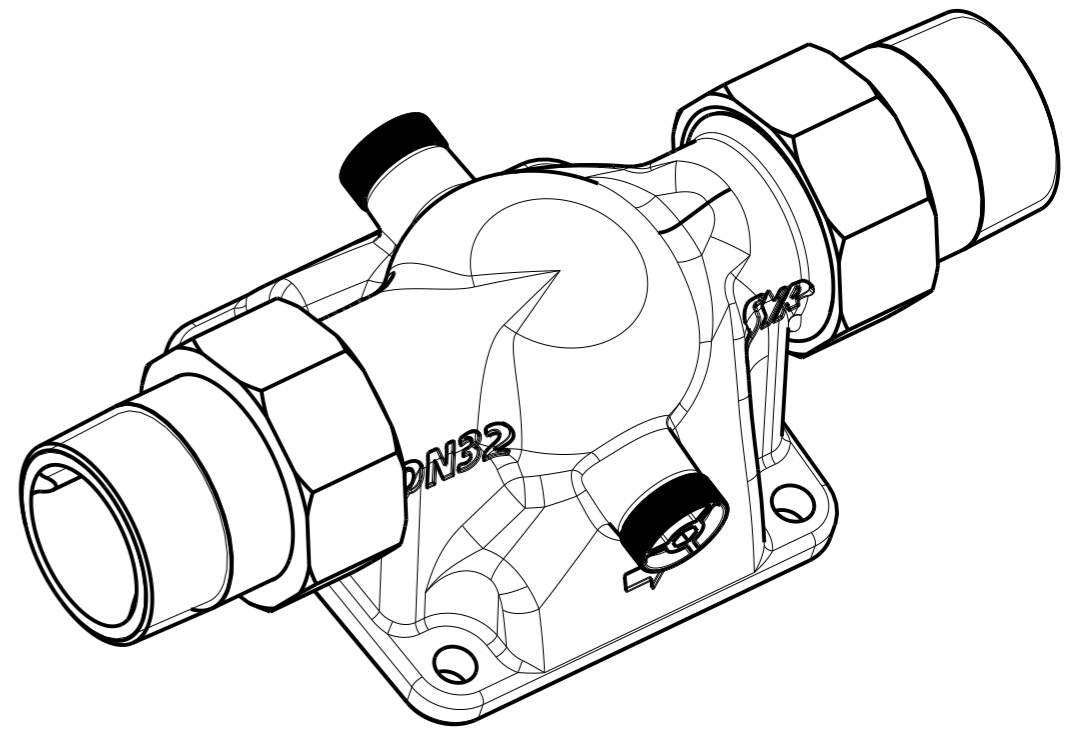

SSR Armaturen
 D-41352 Korschenbroich

DRUFI-MAX-FLANSCH
 G1 1/4

2315_32_015

| | | | | | |
|---------|----------|--------|------------|------------|-------------|
| Bearb.: | Knoblach | Datum: | 10.03.14 | Ausgegeben | 2315_32_015 |
| Gepr.: | | PDM/KN | 29.02.2024 | | |