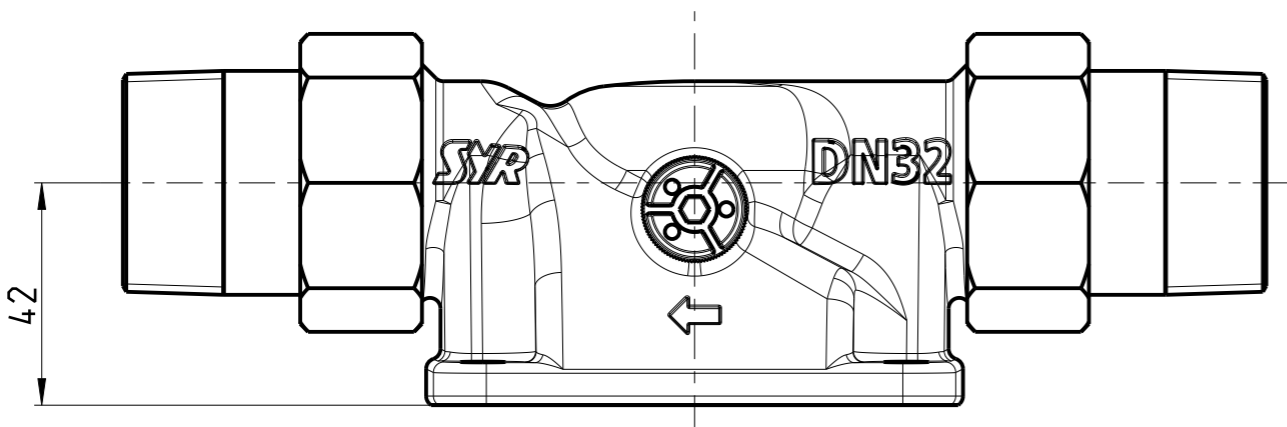

SSR Armaturen
 D-41352 Korschenbroich

DRUFI-MAX-FLANSCH
 G1 1/4

2315_32_015

| | | | | | |
|---------|----------|--------|------------|------------|-------------|
| Bearb.: | Knoblach | Datum: | 10.03.14 | Ausgegeben | 2315_32_015 |
| Gepr.: | | PDM/KN | 29.02.2024 | | |