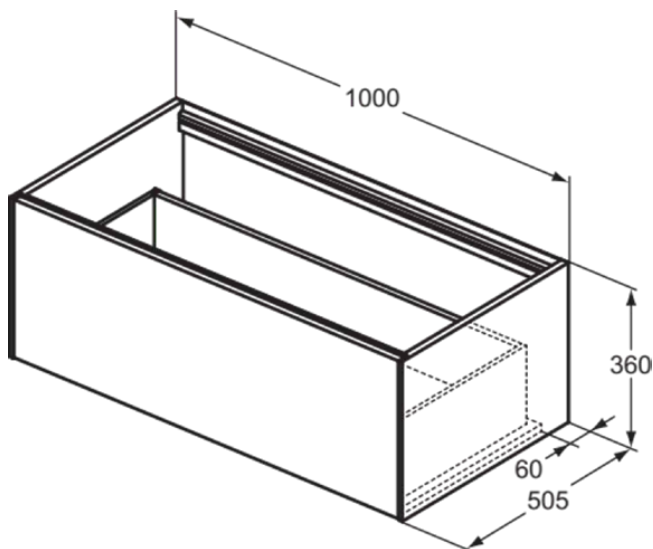

CONCA

T3988Y2

CONCA | Waschtisch-Unterschrank 1000x505x360 mm in anthrazit matt lackiert, 1 Schublade | Vollauszug, Push-to-open, SoftClosing, Vormontiert, Nachhaltig gewonnenes Holz, Echtholz furnier

Bild & Zeichnung

Allgemeine Informationen

Produktkategorie:	Möbel
Produktart:	Waschtisch-Unterschrank
Marke:	Ideal Standard
Kollektion:	CONCA
Designer:	Palomba Serafini Associati
Colour:	Y2 - Anthrazit Matt Lackiert
Oberflächenveredelung:	Matt
Maximale Höhe (mm):	360
Maximale Breite (mm):	1000
Ausladung (mm):	505
Befestigungsart:	Befestigungsset
Nettogewicht (kg):	34.70
EAN Code:	8014140462446

CONCA

T3988Y2

CONCA | Waschtisch-Unterschrank 1000x505x360 mm in anthrazit matt lackiert, 1 Schublade | Vollauszug, Push-to-open, SoftClosing, Vormontiert, Nachhaltig gewonnenes Holz, Echtholz furnier

Produktspezifikationen