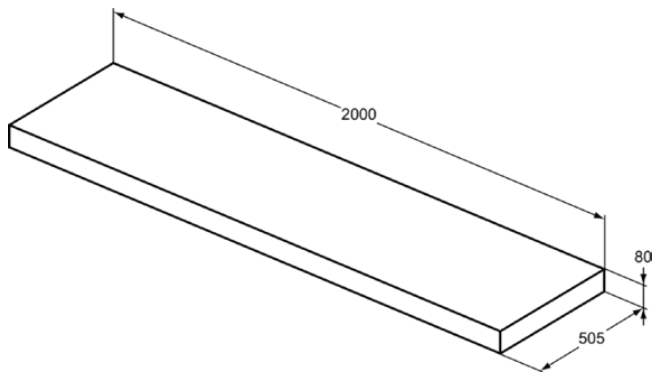

CONCA

T4000Y1

CONCA | Konsole 2000x505x80 mm in weiß matt lackiert | Vormontiert, Nachhaltig gewonnenes Holz, Echtholz furnier

Bild & Zeichnung

Allgemeine Informationen

Produktkategorie:	Möbel
Produktart:	Konsole
Marke:	Ideal Standard
Kollektion:	CONCA
Colour:	Y1 - Weiß Matt Lackiert
Oberflächenveredelung:	Matt
Höhe (mm):	80
Breite (mm):	2000
Ausladung (mm):	505
Nettogewicht (kg):	21.50
EAN Code:	8014140463153