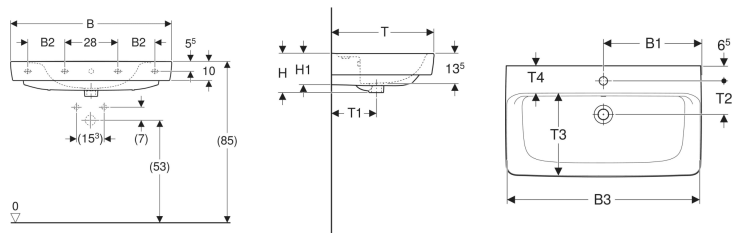

### Eigenschaften

- Unterbaufähig
- Mit Halbsäule kombinierbar

### Technische Daten

Werkstoff

Sanitärkeramik

Art.-Nr.	Farbe / Oberfläche	Überlaufloch	Überlauf	B	B1	B2	B3	Breite Unterschrank	H	H1	T	T1	T2	T3	T4	Befestigungspunkte	VE 1
501.709.00.1 *	weiß	ohne	ohne	100 cm	50 cm	21 cm	98.5 cm	92.8 cm	18.5 cm	15 cm	48 cm	21 cm	-	35.5 cm	11.5 cm	4	1 St.