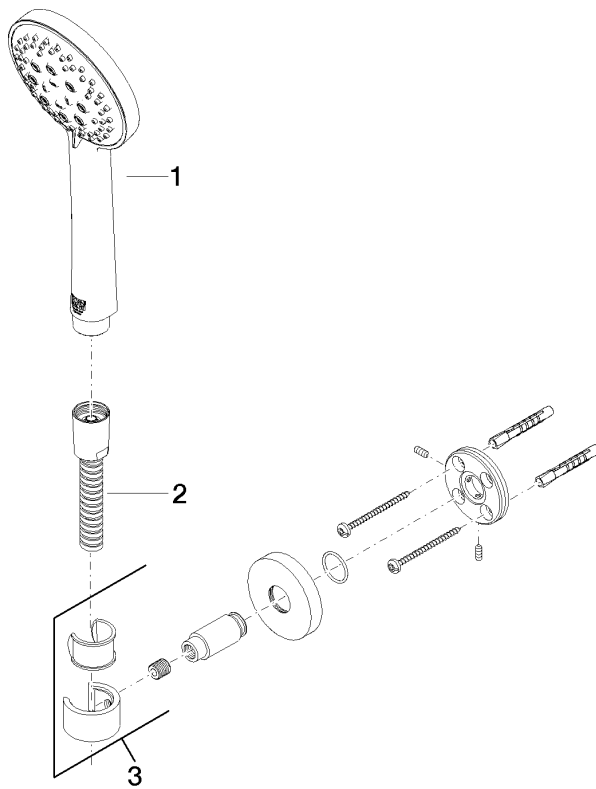

27 805 625

Passt zu: TARA, META

- COMPACT RAIN, Durchfluss max. 15 l/min (bei 3 Bar)
- Brausekopf Ø 100 mm
- Dreifach bzw. fünffach verstellbar: Normalstrahl, Softstrahl, Massagestrahl
- mit Antikalk-System
- Metallbrauseschlauch 1250 mm mit integriertem Verdreherschutz
- Brausehalter mit Rosette Ø 55 mm

27 805 625

mm [inches]

Durchflussdiagramm

Codes & Standards

DIN 4109

ISO 3822

Scottish Water
Byelaws

UK Water Supply
Regulations

Ü-Zeichen

Schlauchbrausegarnitur - Chrom

TARA

27 805 625

Zertifikate

LGA_29

WRAS_2304

LGA_29

27 805 625

Produktversion bis 6/30/2015

Produktversion von 6/30/2015 bis 6/3/2020

Produktversion ab 6/3/2020

Schlauchbrausegarnitur - Chrom

TARA

27 805 625

Ersatzteilstückliste