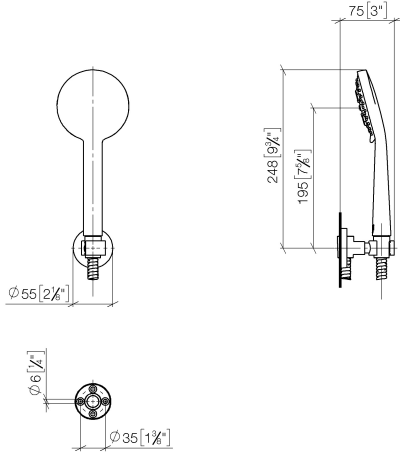

27 805 625

Passt zu: TARA, META

- COMPACT RAIN, Durchfluss max. 15 l/min (bei 3 Bar)
- Brausekopf Ø 100 mm
- Dreifach bzw. fünffach verstellbar: Normalstrahl, Softstrahl, Massagestrahl
- mit Antikalk-System
- Metallbrauseschlauch 1250 mm mit integriertem Verdreherschutz
- Brausehalter mit Rosette Ø 55 mm

27 805 625

Empfohlenes Zubehör

UP-Wandwinkel -

- Max. Einbautiefe 163 mm
- Min. Einbautiefe 90 mm

35 085 970 90

Empfohlenes Zubehör

Wandanschlussbogen - Chrom

28 450 625-00

27 805 625

mm [inches]

Durchflussdiagramm

Codes & Standards

DIN 4109

ISO 3822

Scottish Water
Byelaws

UK Water Supply
Regulations

27 805 625

Produktversion bis 6/30/2015

Produktversion von 6/30/2015 bis 6/3/2020

Produktversion ab 6/3/2020

Schlauchbrausegarnitur - Chrom

TARA

27 805 625

Ersatzteilstückliste