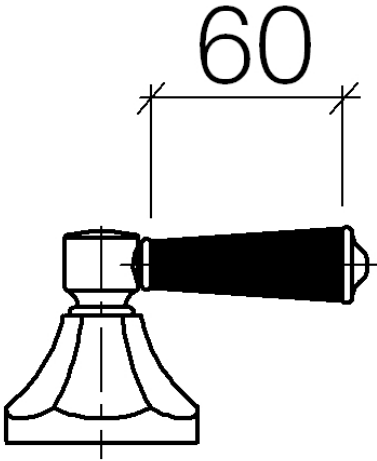

11 170 370

- für Waschtisch Armaturen

ACHTUNG: Die Hebeleinsätze müssen separat zu den Armaturen bestellt werden!

| | | |
|--|-------------------------------|---------------|
|  | Platin gebürstet | 11 170 370-06 |
|  | Chrom | 11 170 370-00 |
|  | bronze | 11 170 370-02 |
|  | Platin | 11 170 370-08 |
|  | Messing (23kt Gold) | 11 170 370-09 |
|  | weiß | 11 170 370-12 |
|  | schwarz | 11 170 370-13 |
|  | Messing gebürstet (23kt Gold) | 11 170 370-28 |
|  | Dark Platinum gebürstet | 11 170 370-99 |