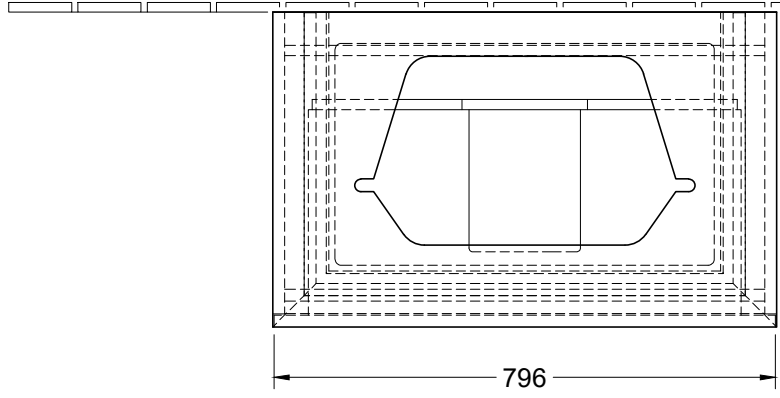

N  L
 220 - 240V

		A1
4142 61 / 64	X	605
4A07 60 / 61	X	630

Legato B75400XX / B754L0XX		 Villeroy & Boch 1748
V01 / 14.01.2022	1:12	