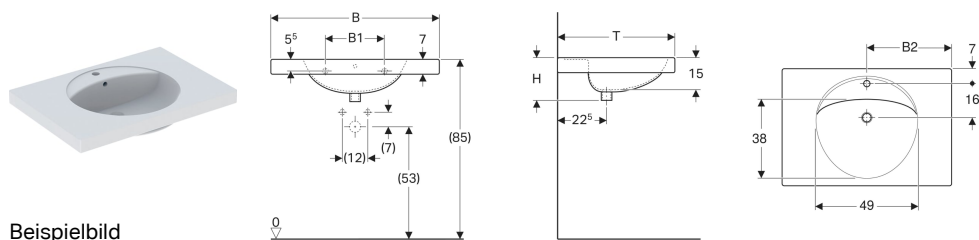

Geberit Preciosa Waschtisch mit Ablagefläche

Beispielbild

Eigenschaften

- Abgesenkte Hahnlochbank
- Mit Ablagefläche

Technische Daten

Werkstoff

Sanitärkeramik

Art.-Nr.	Farbe / Oberfläche	Hahnloch	Überlauf	B	B1	B2	H	T	VE1
253220600	weiß / KeraTect	ohne	sichtbar	60 cm	28 cm	30 cm	20 cm	55 cm	1 St.

Zubehör

- Geberit Tauchrohrsiphon für Waschbecken, Abgang horizontal
- Geberit Tauchrohrgeruchsverschluss für Waschbecken, Abgang horizontal
- Geberit Tauchrohrgeruchsverschluss für Waschbecken, Raumsparmodell, Abgang horizontal
- Geberit Tauchrohrsiphon für Waschbecken, Anschluss BSP, Abgang horizontal oder vertikal
- Befestigungsset für Geberit Waschtische