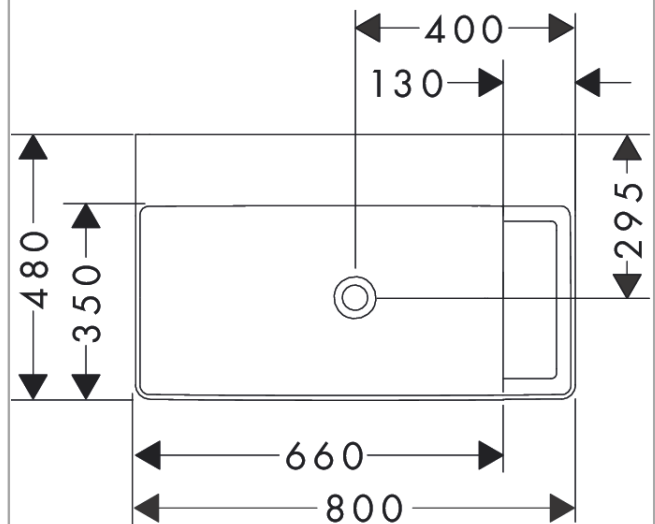

Xelu Q

Waschtisch mit Ablage rechts 800/480 ohne Hahnloch und Überlauf, SmartClean

Oberfläche: **Weiß** Artikelnummer: **61026450**

Beschreibung

Merkmale

- besteht aus: Waschtisch, Ablaufgarnitur, Abdeckung
- Material: Keramik
- 800/480/80 mm (BxTxH)
- SmartClean: schmutzabweisende Glasur
- Glanzgrad Keramik: glänzend
- inklusive keramische Abdeckung
- Schallschutzmatte nach Maß inkludiert
- ohne Hahnloch
- ohne Überlauf
- mit Ablage rechts
- unverschließbare Ablaufgarnitur
- Einbauart: wandhängend
- passend für Xelu Waschtischunterschranke

Technologie

Designpreise

Produktabbildung

Maßzeichnung

Xelu Q

Waschtisch mit Ablage rechts 800/480 ohne Hahnloch und Überlauf, SmartClean

Oberfläche: Weiß Artikelnummer: 61026450

Einbaubeispiel