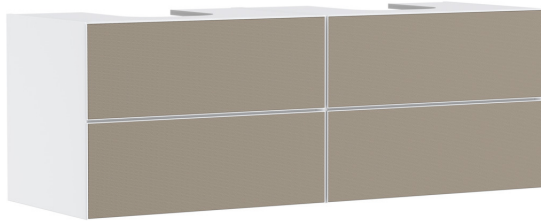

Xevolos E

Waschtischunterschrank Mattweiß 1570/550 mit 4 Schubkästen für Konsolen mit 2 Aufsatzwaschtischen geschliffen

Oberfläche Korpus: **Mattweiß** Artikelnummer: **54199390**

Oberfläche Front: **Bronze Struktur**

Produktabbildung