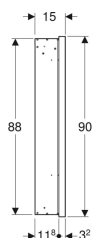

## Geberit ONE Spiegelschrank mit ComfortLight und einer Tür, UP-Montage, Höhe 90 cm

Beispielbild

### Technische Daten

|                                     |                               |
|-------------------------------------|-------------------------------|
| Schutzart                           | IP44                          |
| Schutzklasse                        | I                             |
| Nennspannung                        | 230 V AC                      |
| Netzfrequenz                        | 50 Hz                         |
| Betriebsspannung                    | 24 V DC                       |
| Werkstoff                           | Aluminium                     |
| Energieeffizienzklasse Lichtquelle  | E                             |
| Lichtfarbe                          | 2200–4000 K                   |
| Lebensdauer LED-Beleuchtung         | > 72000 h (L80B10) Tp ≤ 70 °C |
| Farbwiedergabeindex                 | 90                            |
| Standardabweichung des Farbabweichs | 3 SDCM                        |

### Zusätzlich zu bestellen

- Rohbaubox für Geberit ONE Spiegelschrank, Höhe 90 cm

| Art.-Nr.     | Farbe / Oberfläche | B     | B1      | B2    | H     | H1    | T     | T1      | T2     | Leistungsaufnahme | Steckdose        | Tür             | Lichtstrom (max./oben/unten) | VE 1  |
|--------------|--------------------|-------|---------|-------|-------|-------|-------|---------|--------|-------------------|------------------|-----------------|------------------------------|-------|
| 505.801.00.1 | Aluminium eloxiert | 60 cm | 57.5 cm | 58 cm | 90 cm | 88 cm | 15 cm | 11.8 cm | 3.2 cm | 60 W              | CEE 7/3 (Schuko) | Anschlag rechts | 3273 / 2552 / 721 lm         | 1 St. |