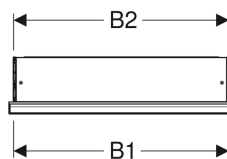

## Geberit ONE Spiegelschrank mit ComfortLight und einer Tür, UP-Montage, Höhe 90 cm

Beispielbild

### Technische Daten

|                                     |                               |
|-------------------------------------|-------------------------------|
| Schutzart                           | IP44                          |
| Schutzklasse                        | I                             |
| Nennspannung                        | 230 V AC                      |
| Netzfrequenz                        | 50 Hz                         |
| Betriebsspannung                    | 24 V DC                       |
| Werkstoff                           | Aluminium                     |
| Energieeffizienzklasse Lichtquelle  | E                             |
| Lichtfarbe                          | 2200–4000 K                   |
| Lebensdauer LED-Beleuchtung         | > 72000 h (L80B10) Tp ≤ 70 °C |
| Farbwiedergabeindex                 | 90                            |
| Standardabweichung des Farbabweichs | 3 SDCM                        |