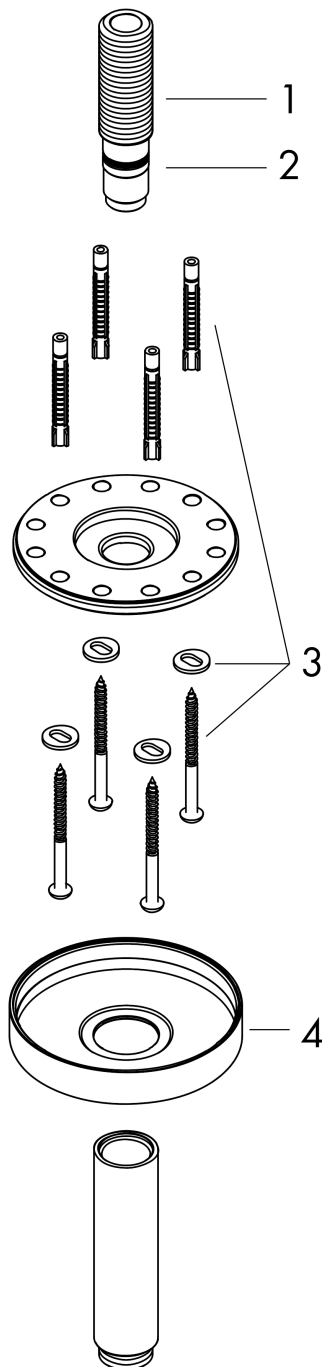

AXOR ShowerSolutions
Deckenanschluss 100 mm

Oberfläche: **Mattschwarz** Artikelnummer: **26432670**

Merkmale

- Länge: 100 mm
- Installationsart: Aufputzmontage
- Material: Messing
- Anschlussart: G 1/2
- P-IX 38296/IIZ

Produktabbildung

Maßzeichnung

AXOR ShowerSolutions
Deckenanschluss 100 mm
Oberfläche: **Mattschwarz**

Artikelnummer: **26432670**

Explosionszeichnung

Baujahr: >07/22

AXOR ShowerSolutions
Deckenanschluss 100 mm
 Oberfläche: **Mattschwarz** Artikelnummer: **26432670**

Ersatzteilliste

Baujahr: >07/22

Pos.		Artikelnummer	PG	VE
1	Anschlußnippel	93418000	10	1
2	O-Ring 14x2	98129000	1	1
3	Befestigungsteile	96179000	4	1
4	Rosette	93827000	12	1