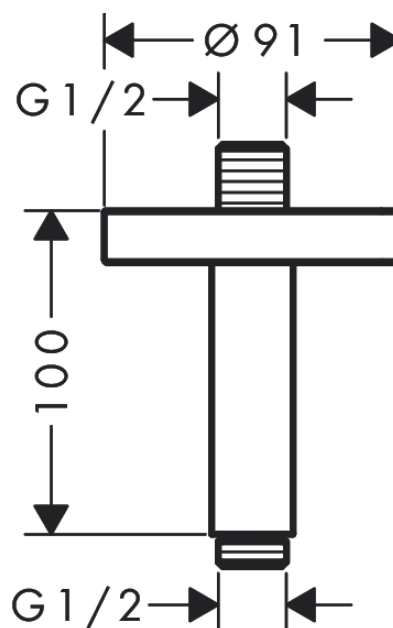

AXOR ShowerSolutions
Deckenanschluss 100 mm

Oberfläche: **Mattschwarz** Artikelnummer: **26432670**

Merkmale

- Länge: 100 mm
- Installationsart: Aufputzmontage
- Material: Messing
- Anschlussart: G 1/2
- P-IX 38296/IIZ

Produktabbildung

Maßzeichnung

AXOR ShowerSolutions
Deckenanschluss 100 mm
Oberfläche: **Mattschwarz**

Artikelnummer: **26432670**

Explosionszeichnung

Baujahr: >07/22

AXOR ShowerSolutions
Deckenanschluss 100 mm
 Oberfläche: **Mattschwarz** Artikelnummer: **26432670**

Ersatzteilliste

Baujahr: >07/22

Pos.		Artikelnummer	PG	VE
1	Anschlußnippel	93418000	10	1
2	O-Ring 14x2	98129000	1	1
3	Befestigungsteile	96179000	4	1
4	Rosette	93827000	12	1