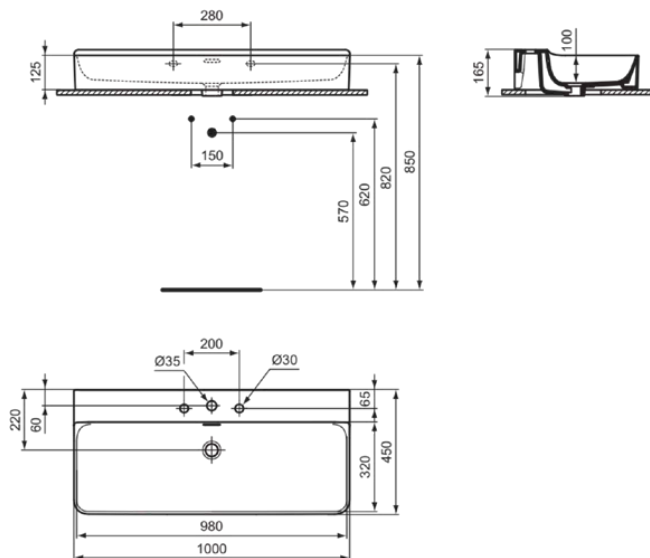

CONCA

T383301

CONCA | Waschtisch 1000x450x145 mm in weiß glänzend, 3 Hahnlöcher, mit Überlauf | Platzsparender Waschtisch

Bild & Zeichnung

Allgemeine Informationen

Produktkategorie:	Waschtische
Produktart:	Waschtisch
Marke:	Ideal Standard
Kollektion:	CONCA
Designer:	Palomba Serafini Associati
Farbe:	01 - Weiß Glänzend
Oberflächenveredelung:	glänzend
Höhe (mm):	145
Breite (mm):	1000
Ausladung (mm):	450
Nettogewicht (kg):	25.40
EAN Code:	8014140458470

Features

Platzsparender Waschtisch

Produktstandards & Zertifikate

Normen:	EN 14688
Leistungserklärung (DoP):	CL25

Produktspezifikationen

Farbcode:	01
Farbbeschreibung:	weiß glänzend
Geschliffene Unterseite:	Ja
Barrierefreies Produkt:	Nein
Mit Kettenöse:	Nein
Material:	Keramik
Materialspezifikation:	Feinfeuerton
Anzahl von Hahnlöchern je Waschbecken:	3
Anzahl von Waschbecken:	1
Sichtbarer Überlauf:	Ja
PVD Technologie:	Nein
Ablagefläche:	Hinten
Oberflächenveredelung:	glänzend
Position des Hahnlochs:	Links / Rechts / Mitte
Form des Überlaufs:	Geschlitzt
Mit Rückwand:	Nein
Mit Verschlussstopfen:	Nein
Mit Überlauf:	Ja
Mit Siphon:	Nein
Befestigungsmaterial im Lieferumfang enthalten:	Nein
Montageart:	wandhängend

CONCA

T383301

CONCA | Waschtisch 1000x450x145 mm in weiß glänzend, 3 Hahnlöcher, mit Überlauf | Platzsparender Waschtisch

Empfohlene Ausschittschablone: TT0299724

Ihr Kontakt vor Ort:

België • Belgique

Ideal Standard Produktions-GmbH
Corporate Village - Frame 21 Building
Da Vincilaan 2
B-1935 Zaventem
☎ +32 2 325 66 00
✉ +32 2 325 66 01
www.idealstandard.be