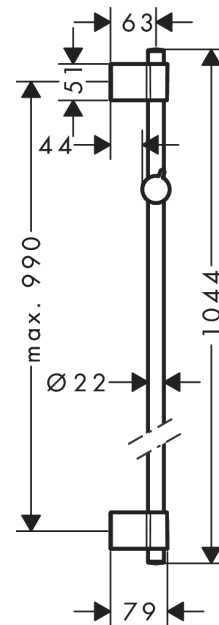

### Brausestange Varia 105 cm

Oberfläche: **Chrom** Artikelnummer: **27356000**

### Merkmale

- besteht aus: Brausestange, Handbrausehalterung
- Gesamtlänge Brausestange: 1044 mm
- Brausestangendurchmesser: 22 mm
- Profil Brausestange: rund
- variabler Bohrlochabstand: 400 - 970 mm
- variable Wandstütze
- Neigungswinkel Handbrausehalterung in 2 Stufen verstellbar
- Wandstützen aus Kunststoff

## Maßzeichnung

Unica  
 Brausestange Varia 105 cm  
 Oberfläche: Chrom Artikelnummer: 27356000

Explosionszeichnung

Baujahr: >01/17

**Unica**  
**Brausestange Varia 105 cm**  
 Oberfläche: **Chrom** Artikelnummer: **27356000**

**Ersatzteilliste**

Baujahr: >01/17

Pos.	Beschreibung	Artikelnummer	PG	VE
1	Fliesenausgleichsscheibe 7 mm	92950000	9	1
2	Befestigungsteile	96179800	6	1
3	Wandstütze	92976000	4	1
4	Abdeckung	92975000	7	1
5	Schieber kompl.	92366000	9	1
6	Brauseschlauch 1,60 m	28168000	98	1