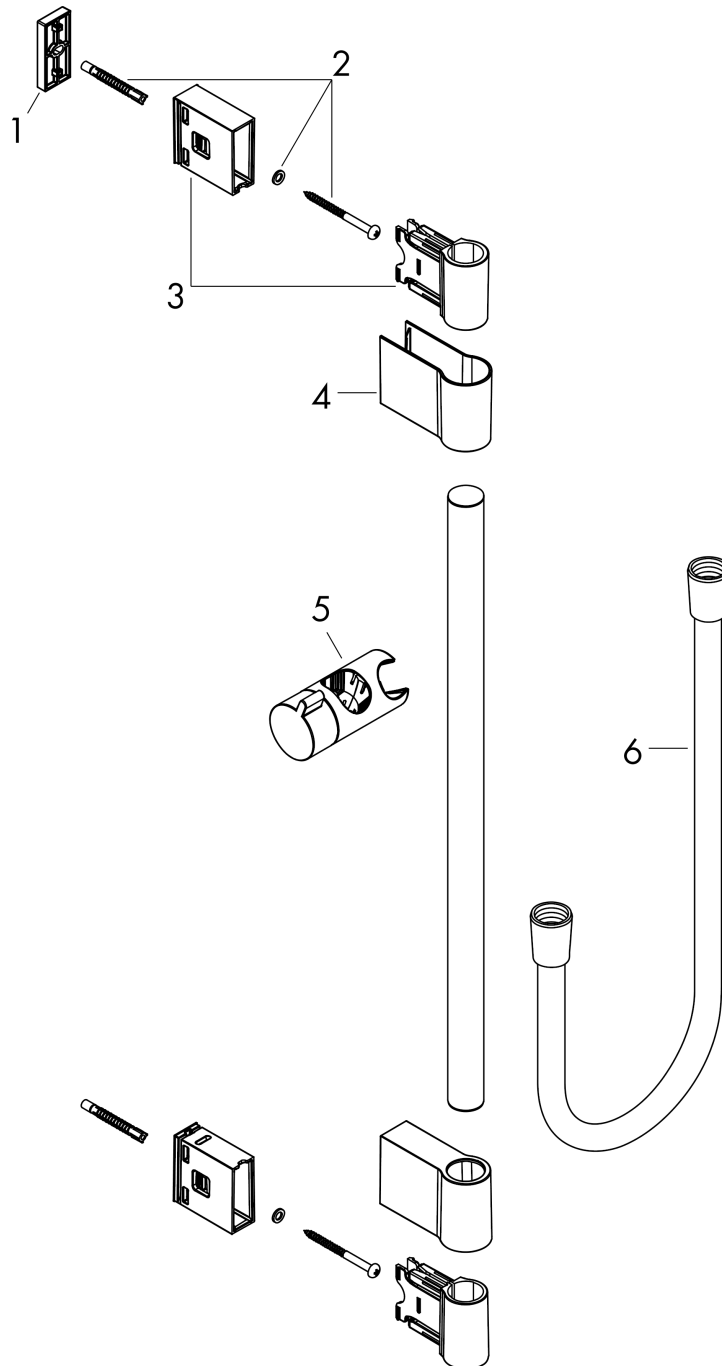

### Brausestange Varia 105 cm

Oberfläche: **Chrom** Artikelnummer: **27356000**

### Merkmale

- besteht aus: Brausestange, Handbrausehalterung
- Gesamtlänge Brausestange: 1044 mm
- Brausestangendurchmesser: 22 mm
- Profil Brausestange: rund
- variabler Bohrlochabstand: 400 - 970 mm
- variable Wandstütze
- Neigungswinkel Handbrausehalterung in 2 Stufen verstellbar
- Wandstützen aus Kunststoff

## Maßzeichnung

Unica  
 Brausestange Varia 105 cm  
 Oberfläche: Chrom Artikelnummer: 27356000

Explosionszeichnung

Baujahr: >01/17

**Unica**  
**Brausestange Varia 105 cm**  
 Oberfläche: **Chrom** Artikelnummer: **27356000**

**Ersatzteilliste**

Baujahr: >01/17

Pos.	Beschreibung	Artikelnummer	PG	VE
1	Fliesenausgleichsscheibe 7 mm	92950000	9	1
2	Befestigungsteile	96179800	6	1
3	Wandstütze	92976000	4	1
4	Abdeckung	92975000	7	1
5	Schieber kompl.	92366000	9	1
6	Brauseschlauch 1,60 m	28168000	98	1