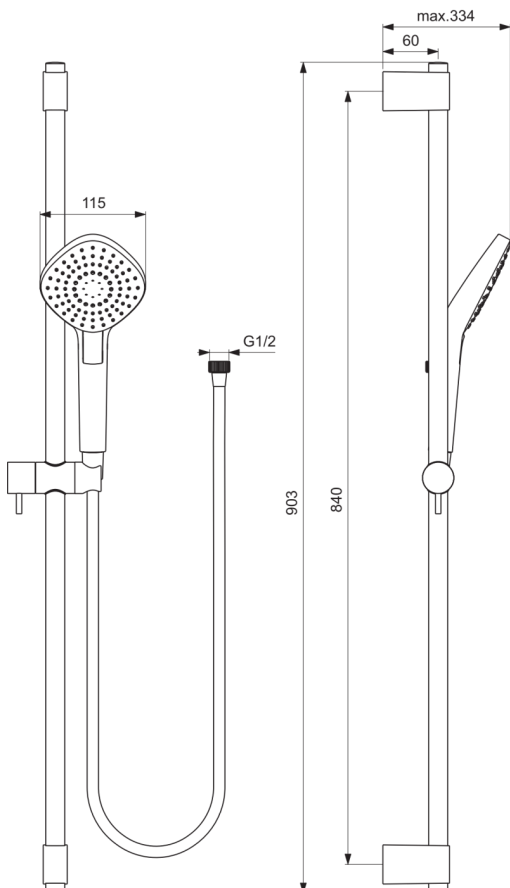

IDEALRAIN EVO

B2238AA

IDEALRAIN EVO | Brausekombination mit Brausestange in chrom, 8 l/min (3 bar) | 3 Strahlarten, Breite Brause

Bild & Zeichnung

Allgemeine Informationen

Produktkategorie:	Brausekombinationen
Produktart:	Brausekombination mit Brausestange
Marke:	Ideal Standard
Kollektion:	IDEALRAIN EVO
Colour:	AA - Chrom
Oberflächenveredelung:	glänzend
Befestigungsart:	Befestigungsschrauben
Nettogewicht (kg):	1.44
EAN Code:	3800861061021

Features

3 Strahlarten

Breite Brause

Downloads

- [Declaration of Conformity](#)
- [Installation Guide](#)
- [Spare Parts List](#)

Produktstandards & Zertifikate

Name des ACS-Zertifikates:	24 ACC LY 190
Name des BGCC-Zertifikates:	14-NURVSPSRB-3135

Produktspezifikationen

Einstellbare Befestigungspunkte:	Nein
Einstellbarer Sprühmodus:	Ja
Anzahl der Strahlarten:	3
Farbcode:	AA
Farbbeschreibung:	chrom
Verdeckte Befestigung:	Ja
Material:	Metall
Maximaler Durchfluss bei 3 bar (l/min):	8
Maximaler Durchfluss bei 3 bar (l/min) für alle Auslässe:	8
Durchfluss bei 3 bar (l) - Handbrause:	8
PVD Technologie:	Nein
Smartshine:	Ja
Oberflächenschutz:	verchromt
Oberflächenveredelung:	glänzend
Sprühart:	Perlende Stimulation / Massage / Regen
Mit Handbrause:	Ja
Mit Handbrause-Set:	Nein
Mit Kopfbrause:	Nein
Mit Lotionspender:	Nein

IDEALRAIN EVO

B2238AA

IDEALRAIN EVO | Brausekombination mit Brausestange in chrom, 8 l/min (3 bar) | 3 Strahlarten, Breite Brause

Produktspezifikationen

Mit Brauseschlauch:	Ja
Mit Brausekombination:	Ja
Mit Brausehalter:	Ja
Mit Seifenschale:	Nein
Mit Schwammhalter:	Nein
Mit Wandhalterung:	Nein
Mit Wandanschlussbogen:	Nein
Befestigungsmaterial im Lieferumfang enthalten:	Ja
Befestigungsart:	Befestigungsschrauben
Montageart:	wandhängend