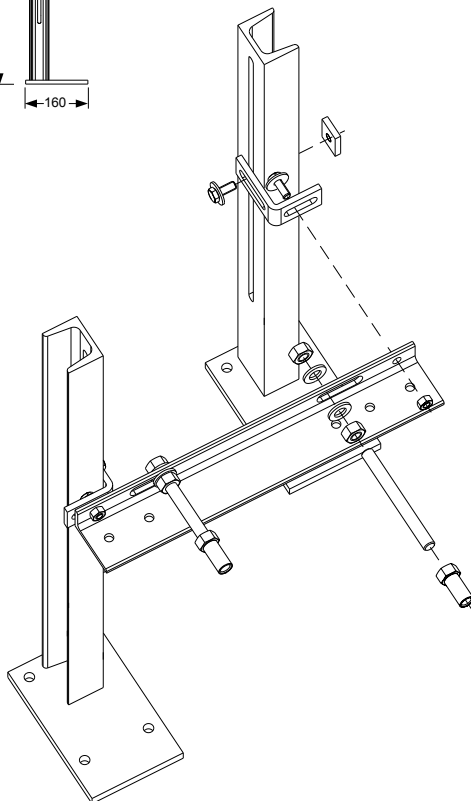

MEPA – Pauli und Menden GmbH

Hauptwerk und Vertrieb

Rolandsecker Weg 37 | D-53619 Rheinbreitbach
Tel. +49 (0) 22 24 / 929 - 0 | Fax +49 (0) 22 24 / 929 - 149
www.mepa.de | info@mepa.de

Schreiben Sie uns
www.mepa.de/whatsapp