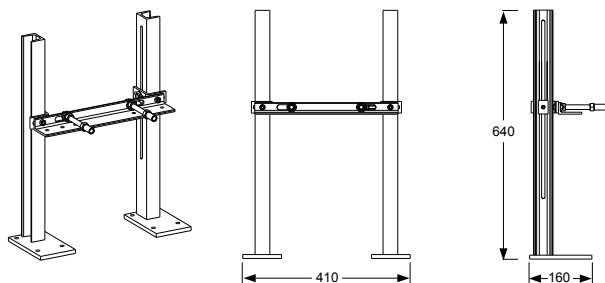

Montageanleitung / Installation instructions

VariViT Befestigungselement für Bidet & WC

VariViT fixing element for freestanding Bidet & WC

DE

- erforderlich bei der Montage von WC oder Bidet in einem Raumteiler
- verzinkter Profilstahl
- Befestigungsmaterial

Befestigungselement gemäß Abbildung montieren, ausrichten und am Boden verdübeln.

GB

- required in the assembly of WC or bidet in a room divider
- galvanized profile steel
- mounting material

Fastener element mount, align and peg at the bottom as shown in Figure.