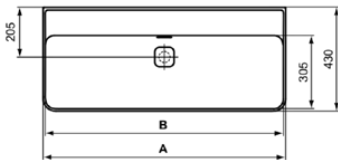

STRADA II

T3653MA

STRADA II | Waschtisch 1200x430x170 mm in weiß, ohne Hahnloch, mit Überlauf | Platzsparender Waschtisch, IdealPlus

Bild & Zeichnung

	A	B	C
T3641..	1200	1180	340
T3640..	1000	980	240
T3653..	1200	1180	340
T3652..	1000	980	240

Allgemeine Informationen

Produktkategorie:	Waschtische
Produktart:	Waschtisch
Marke:	Ideal Standard
Kollektion:	STRADA II
Designer:	Studio Levien
Farbe:	MA - Weiß
Oberflächenveredelung:	glänzend
Höhe (mm):	170
Breite (mm):	1200
Ausladung (mm):	430
Nettogewicht (kg):	30.00
EAN Code:	8014140450924

STRADA II

T3653MA

STRADA II | Waschtisch 1200x430x170 mm in weiß, ohne Hahnloch, mit Überlauf |
Platzsparender Waschtisch, IdealPlus

Empfohlene Ausschittschablone: EEEV47367

Ihr Kontakt vor Ort:

België • Belgique