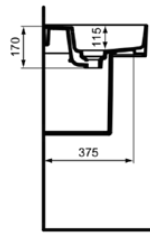

STRADA II

T3653MA

STRADA II | Waschtisch 1200x430x170 mm in weiß, ohne Hahnloch, mit Überlauf | Platzsparender Waschtisch, IdealPlus

Bild & Zeichnung

	A	B	C
T3641..	1200	1180	340
T3640..	1000	980	240
T3653..	1200	1180	340
T3652..	1000	980	240

Allgemeine Informationen

Produktkategorie:	Waschtische
Produktart:	Waschtisch
Marke:	Ideal Standard
Kollektion:	STRADA II
Designer:	Studio Levien
Farbe:	MA - Weiß
Oberflächenveredelung:	glänzend
Höhe (mm):	170
Breite (mm):	1200
Ausladung (mm):	430
Nettogewicht (kg):	30.00
EAN Code:	8014140450924

STRADA II

T3653MA

STRADA II | Waschtisch 1200x430x170 mm in weiß, ohne Hahnloch, mit Überlauf |
Platzsparender Waschtisch, IdealPlus

Empfohlene Ausschittschablone: EEEV47367

Ihr Kontakt vor Ort:

België • Belgique