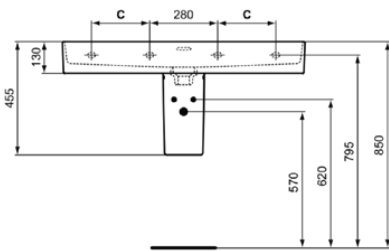

STRADA II

T3653MA

STRADA II | Waschtisch 1200x430x170 mm in weiß, ohne Hahnloch, mit Überlauf | Platzsparender Waschtisch, IdealPlus

Bild & Zeichnung

	A	B	C
T3641..	1200	1180	340
T3640..	1000	980	240
T3653..	1200	1180	340
T3652..	1000	980	240

Allgemeine Informationen

Produktkategorie:	Waschtische
Produktart:	Waschtisch
Marke:	Ideal Standard
Kollektion:	STRADA II
Designer:	Studio Levien
Farbe:	MA - Weiß
Oberflächenveredelung:	glänzend
Höhe (mm):	170
Breite (mm):	1200
Ausladung (mm):	430
Nettogewicht (kg):	30.00
EAN Code:	8014140450924

Features

Platzsparender Waschtisch

IdealPlus

Produktstandards & Zertifikate

Normen:	EN 14688
Leistungserklärung (DoP):	CL25

Produktspezifikationen

Farbcode:	MA
Farbbeschreibung:	weiß
IdealPlus Technologie:	Ja
Geschliffene Unterseite:	Ja
Barrierefreies Produkt:	Nein
Mit Kettenöse:	Nein
Material:	Keramik
Materialspezifikation:	Feinfeurton
Anzahl von Hahnlöchern je Waschbecken:	0
Anzahl von Waschbecken:	1
Sichtbarer Überlauf:	Ja
PVD Technologie:	Nein
Ablagefläche:	Hinten
Oberflächenveredelung:	glänzend
Form des Überlaufs:	Geschlitzt
Mit Rückwand:	Nein
Mit Verschlussstopfen:	Nein
Mit Überlauf:	Ja
Mit Siphon:	Nein
Befestigungsmaterial im Lieferumfang enthalten:	Nein
Montageart:	wandhängend

STRADA II

T3653MA

STRADA II | Waschtisch 1200x430x170 mm in weiß, ohne Hahnloch, mit Überlauf |
Platzsparender Waschtisch, IdealPlus

Empfohlene Ausschittschablone: EEEV47367

Ihr Kontakt vor Ort:

België • Belgique