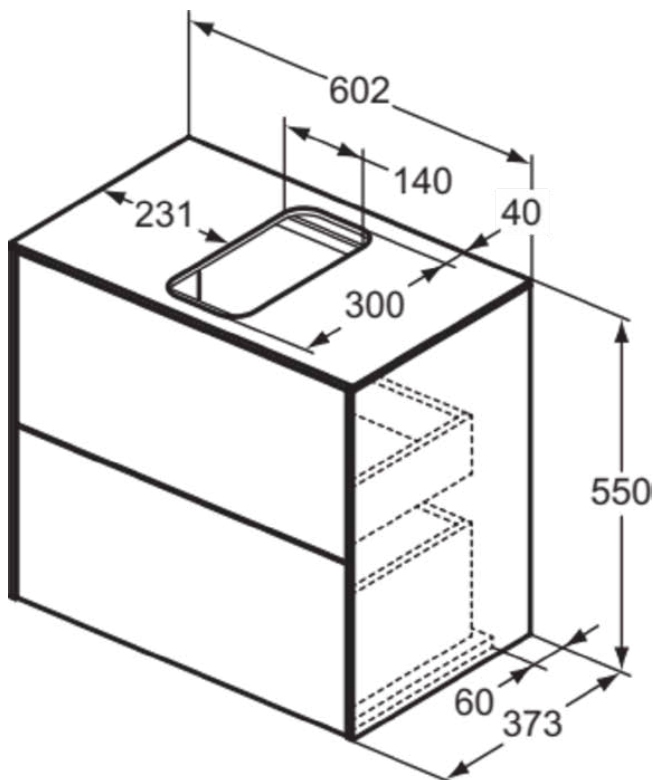

CONCA

T3946Y6

CONCA | Waschtisch-Unterschrank 602x373x550 mm in eiche hell furnier, 2 Schubladen | Vollauszug, Push-to-open, SoftClosing, Platzsparend, Vormontiert, Nachhaltig gewonnenes Holz, Echtholz furnier

Bild & Zeichnung

Allgemeine Informationen

Produktkategorie:	Möbel
Produktart:	Waschtisch-Unterschrank
Marke:	Ideal Standard
Kollektion:	CONCA
Designer:	Palomba Serafini Associati
Colour:	Y6 - Eiche Hell Furnier
Oberflächenveredelung:	Matt
Höhe (mm):	550
Breite (mm):	602
Ausladung (mm):	373
Befestigungsart:	Befestigungsset
Nettogewicht (kg):	29.50
EAN Code:	8014140461142