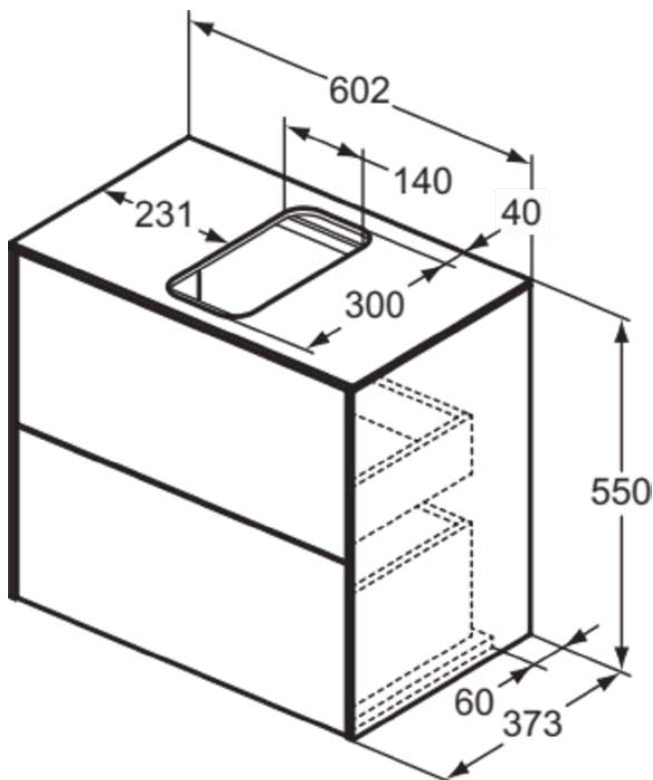

CONCA

T3946Y6

CONCA | Waschtisch-Unterschrank 602x373x550 mm in eiche hell furnier, 2 Schubladen | Grifflos, Vollauszug, Push-to-open, SoftClosing, Platzsparend, Vormontiert, Nachhaltig gewonnenes Holz, Echtholz furnier

Bild & Zeichnung

Allgemeine Informationen

Produktkategorie:	Möbel
Produktart:	Waschtisch-Unterschrank
Marke:	Ideal Standard
Kollektion:	CONCA
Designer:	Palomba Serafini Associati
Colour:	Y6 - Eiche Hell Furnier
Oberflächenveredelung:	Matt
Maximale Höhe (mm):	550
Maximale Breite (mm):	602
Ausladung (mm):	373
Befestigungsart:	Befestigungsset
Nettogewicht (kg):	29.50
EAN Code:	8014140461142