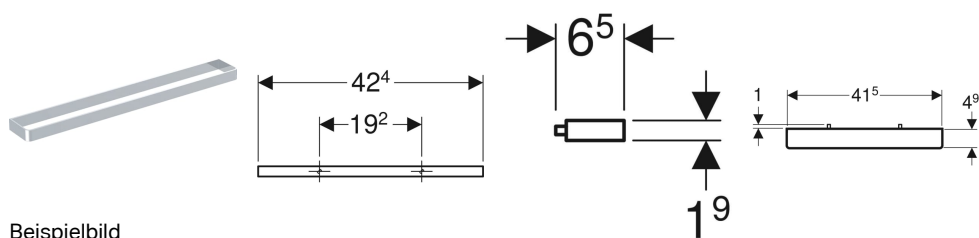

Geberit Handtuchhalter für Badezimmermöbel

Beispielbild

Verwendungszwecke

- Zur Befestigung an einem Waschtischunterschrank

Technische Daten

Werkstoff

Aluminium

Eigenschaften

- Ecke rechtwinklig

Lieferumfang

- Handtuchhalter

- Befestigungsmaterial

Art.-Nr.	Farbe / Oberfläche	B	H	T	VE1
502.328.JK.1	lava / pulverbeschichtet matt	42.4 cm	1.9 cm	4.9 cm	1 St.

- Nur für Waschtischunterschranke mit einer entsprechenden Mindestdtiefe