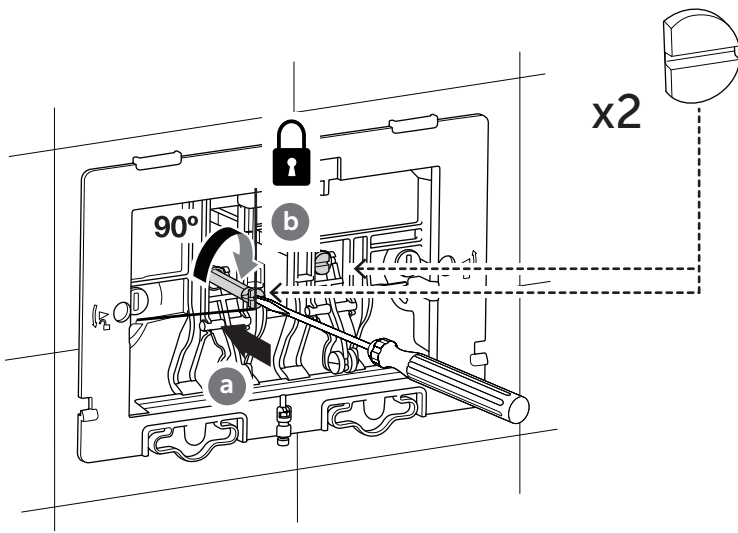

C

6

Fixation kit <09
Order separately

7

8

Ideal Standard International NV
Corporate Village – Gent Building
Da Vincilaan 2
B1935 – Zaventem
Belgium

BE +32 (0)2 325 66 33
BG +359 675 30362
DE +49 (0)228 521 580
EG +202 26969700
FR +33 (0)1 49 38 28 00
GB 01482 496 318
GR +30 210 67 90 810
HR +38591 22 99 304