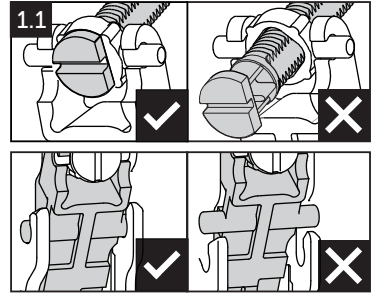

C

6

Fixation kit <09
Order separately

7

8

Ideal Standard International NV
Corporate Village – Gent Building
Da Vincilaan 2
B1935 – Zaventem
Belgium

BE +32 (0)2 325 66 33
BG +359 675 30362
DE +49 (0)228 521 580
EG +202 26969700
FR +33 (0)1 49 38 28 00
GB 01482 496 318
GR +30 210 67 90 810
HR +38591 22 99 304