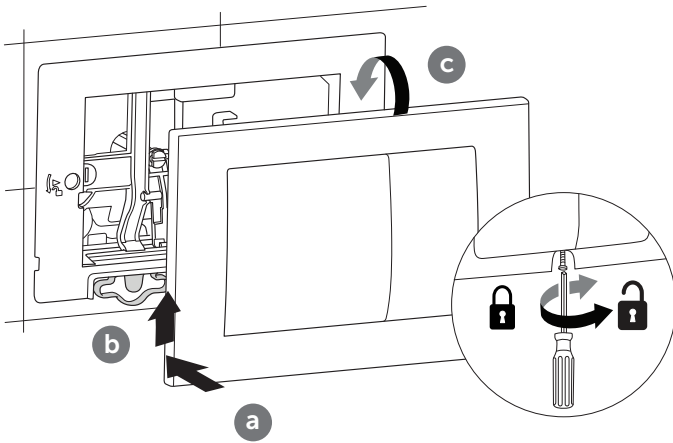

C

6

Fixation kit <09
Order separately

7

8

Ideal Standard International NV
Corporate Village – Gent Building
Da Vincilaan 2
B1935 – Zaventem
Belgium

BE +32 (0)2 325 66 33
BG +359 675 30362
DE +49 (0)228 521 580
EG +202 26969700
FR +33 (0)1 49 38 28 00
GB 01482 496 318
GR +30 210 67 90 810
HR +38591 22 99 304