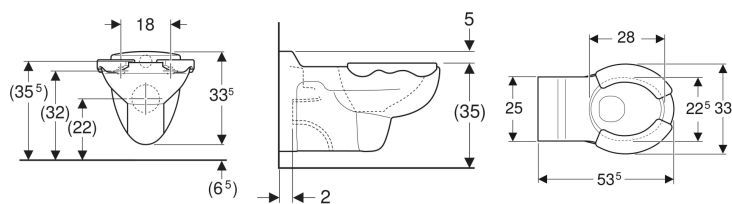

Geberit Bambini Wand-WC für Kinder, Tiefspüler, mit Sitzauflagen

Verwendungszwecke

- Für Kinder
- Für Kinderbetreuungseinrichtungen
- Für UP-Spülkästen
- Für Druckspüler

Eigenschaften

- Wandhängend

Lieferumfang

- WC-Keramik

- Tiefspül-WC
- Abgang horizontal
- Mit Spülrand
- Typ 1, Vollmenge 6 l, nach EN 997
- Sitzauflagen aus PUR

Technische Daten

Werkstoff | Sanitärkeramik

- Sitzauflagen

Art.-Nr.	Farbe / Oberfläche	B	H	T	VE1
201715600	WC-Keramik: weiß / KeraTect Sitzauflage: achatgrau	33 cm	34 cm	53.5 cm	1 St.

Zubehör

- Geberit Befestigungsmaterial für Wand-WCs und Wandbidets

- Farbe Rot angelehnt an Hewi-Rot RAL 3003. Farbe Grau angelehnt an RAL 7038
- Geberit Bambini Sitzflächen, im Set. Farbe Rot Art.-Nr. 572930000, Farbe Grau Art.-Nr. 572940000