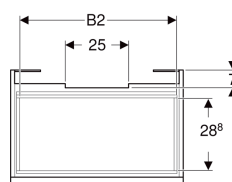

Geberit Renova Plan Unterschrank für Waschtisch, mit einer Schublade und einer Innenschublade

Beispielbild

Eigenschaften

- FSC™ C134279 zertifiziert
- Wandhängend
- Mit einer Schublade
- Mit einer Innenschublade
- Griffmulde zum Öffnen
- Schublade mit Selbsteinzug
- Schubladen ohne Geruchsverschlussausschnitt

- Feuchtigkeitsbeständig
- Front aus MDF
- Vormontiert geliefert

Technische Daten

Werkstoff	Hochverdichtete Dreischicht-Holzspanplatte
Maximale Schubladenbelastung	30 kg

Lieferumfang

- Unterschrank für Waschtisch
- Befestigungsmaterial

Art.-Nr.	Farbe / Oberfläche	B	B1	B2	Breite Waschtisch	H	T	T1	VE1
501.905.JR.1 *	Nussbaum hickory / Folie strukturiert	53.6 cm	47.5 cm	46 cm	60 cm	60.6 cm	44.6 cm	42.3 cm	1 St.

* Auftragsbezogene Produktion

- Waschtischunterschranke ab 60 cm Breite sind kombinierbar mit dem Seitenschrank Art.-Nr. 501.913.xx.1
- Geberit Raumparsiphon Art. 151.116.11.1. zusätzlich bestellen