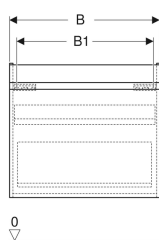

Geberit Renova Plan Unterschrank für Waschtisch, mit einer Schublade und einer Innenschublade

Beispielbild

Eigenschaften

- FSC™ C134279 zertifiziert
- Wandhängend
- Mit einer Schublade
- Mit einer Innenschublade
- Griffmulde zum Öffnen
- Schublade mit Selbsteinzug
- Schubladen ohne Geruchsverschlussausschnitt

- Feuchtigkeitsbeständig
- Front aus MDF
- Vormontiert geliefert

Technische Daten

Werkstoff	Hochverdichtete Dreischicht-Holzspanplatte
Maximale Schubladenbelastung	30 kg

Lieferumfang

- Unterschrank für Waschtisch
- Befestigungsmaterial

Art.-Nr.	Farbe / Oberfläche	B	B1	B2	Breite Waschtisch	H	T	T1	VE1
501.905.JR.1 *	Nussbaum hickory / Folie strukturiert	53.6 cm	47.5 cm	46 cm	60 cm	60.6 cm	44.6 cm	42.3 cm	1 St.

* Auftragsbezogene Produktion

- Waschtischunterschranke ab 60 cm Breite sind kombinierbar mit dem Seitenschrank Art.-Nr. 501.913.xx.1
- Geberit Raumparsiphon Art. 151.116.11.1. zusätzlich bestellen