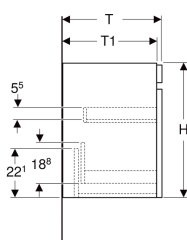

Geberit Renova Plan Unterschrank für Waschtisch, mit einer Schublade und einer Innenschublade

Beispielbild

Eigenschaften

- FSC™ C134279 zertifiziert
- Wandhängend
- Mit einer Schublade
- Mit einer Innenschublade
- Griffmulde zum Öffnen
- Schublade mit Selbsteinzug
- Schubladen ohne Geruchsverschlussausschnitt

Art.-Nr.	Farbe / Oberfläche	B	B1	B2	Breite Waschtisch	H	T	T1	VE1
501.905.JR.1 *	Nussbaum hickory / Folie strukturiert	53.6 cm	47.5 cm	46 cm	60 cm	60.6 cm	44.6 cm	42.3 cm	1 St.

* Auftragsbezogene Produktion

- Waschtischunterschranke ab 60 cm Breite sind kombinierbar mit dem Seitenschrank Art.-Nr. 501.913.xx.1
- Geberit Raumparsiphon Art. 151.116.11.1. zusätzlich bestellen