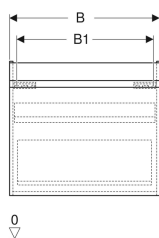

Geberit Renova Plan Unterschrank für Waschtisch, mit einer Schublade und einer Innenschublade

Beispielbild

Eigenschaften

- FSC™ C134279 zertifiziert
- Wandhängend
- Mit einer Schublade
- Mit einer Innenschublade
- Griffmulde zum Öffnen
- Schublade mit Selbsteinzug
- Schubladen ohne Geruchsverschlussausschnitt

- Feuchtigkeitsbeständig
- Front aus MDF
- Vormontiert geliefert

Technische Daten

Werkstoff	Hochverdichtete Dreischicht-Holzspanplatte
Maximale Schubladenbelastung	30 kg

Lieferumfang

- Unterschrank für Waschtisch
- Befestigungsmaterial

Art.-Nr.	Farbe / Oberfläche	B	B1	B2	Breite Waschtisch	H	T	T1	VE1
501.911.01.1	weiß / lackiert hochglänzend	92.8 cm	87 cm	85.5 cm	100 cm	60.6 cm	44.6 cm	42.3 cm	1 St.

Zubehör

- Geberit Schubladeneinsatz H-Unterteilung, für untere Schublade
- Geberit Handtuchhalter für Badezimmermöbel
- Geberit Magnethalter
- Geberit Set Füße
- Geberit Lichteiste für Schublade
- Geberit Steckdosenelement
- Geberit Steckdosenelement mit USB-Anschluss
- Geberit Handtuchhalter für Badezimmermöbel, Ecke rechtwinklig
- Geberit Handtuchhalter für Badezimmermöbel, Ecke abgerundet
- Geberit Vergrößerungsspiegel
- Geberit Group Orientierungslicht

- Waschtischunterschranke ab 60 cm Breite sind kombinierbar mit dem Seitenschrank Art.-Nr. 501.913.xx.1
- Geberit Raumparsiphon Art. 151.116.11.1. zusätzlich bestellen