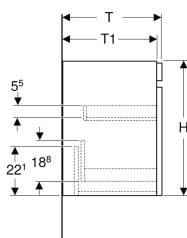

Geberit Renova Plan Unterschrank für Waschtisch, mit einer Schublade und einer Innenschublade

Beispielbild

Eigenschaften

- FSC™ C134279 zertifiziert
- Wandhängend
- Mit einer Schublade
- Mit einer Innenschublade
- Griffmulde zum Öffnen
- Schublade mit Selbsteinzug
- Schubladen ohne Geruchsverschlussausschnitt

- Feuchtigkeitsbeständig
- Front aus MDF
- Vormontiert geliefert

Technische Daten

Werkstoff	Hochverdichtete Dreischicht-Holzspanplatte
Maximale Schubladenbelastung	30 kg

Lieferumfang

- Unterschrank für Waschtisch
- Befestigungsmaterial

Art.-Nr.	Farbe / Oberfläche	B	B1	B2	Breite Waschtisch	H	T	T1	VE1
501.911.01.1	weiß / lackiert hochglänzend	92.8 cm	87 cm	85.5 cm	100 cm	60.6 cm	44.6 cm	42.3 cm	1 St.

Zubehör

- Geberit Schubladeneinsatz H-Unterteilung, für untere Schublade
- Geberit Handtuchhalter für Badezimmermöbel
- Geberit Magnethalter
- Geberit Set Füße
- Geberit Lichteiste für Schublade
- Geberit Steckdosenelement
- Geberit Steckdosenelement mit USB-Anschluss
- Geberit Handtuchhalter für Badezimmermöbel, Ecke rechtwinklig
- Geberit Handtuchhalter für Badezimmermöbel, Ecke abgerundet
- Geberit Vergrößerungsspiegel
- Geberit Group Orientierungslicht

- Waschtischunterschranke ab 60 cm Breite sind kombinierbar mit dem Seitenschrank Art.-Nr. 501.913.xx.1
- Geberit Raumparsiphon Art. 151.116.11.1. zusätzlich bestellen