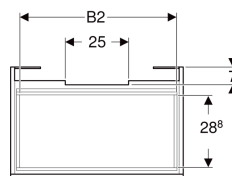

Geberit Renova Plan Unterschrank für Waschtisch, mit einer Schublade und einer Innenschublade

Beispielbild

Eigenschaften

- FSC™ C134279 zertifiziert
- Wandhängend
- Mit einer Schublade
- Mit einer Innenschublade
- Griffmulde zum Öffnen
- Schublade mit Selbsteinzug
- Schubladen ohne Geruchsverschlussausschnitt

- Feuchtigkeitsbeständig
- Front aus MDF
- Vormontiert geliefert

Technische Daten

Werkstoff	Hochverdichtete Dreischicht-Holzspanplatte
Maximale Schubladenbelastung	30 kg

Lieferumfang

- Unterschrank für Waschtisch
- Befestigungsmaterial

Art.-Nr.	Farbe / Oberfläche	B	B1	B2	Breite Waschtisch	H	T	T1	VE1
501.911.01.1	weiß / lackiert hochglänzend	92.8 cm	87 cm	85.5 cm	100 cm	60.6 cm	44.6 cm	42.3 cm	1 St.

Zubehör

- Geberit Schubladeneinsatz H-Unterteilung, für untere Schublade
- Geberit Handtuchhalter für Badezimmermöbel
- Geberit Magnethalter
- Geberit Set Füße
- Geberit Lichteiste für Schublade
- Geberit Steckdosenelement
- Geberit Steckdosenelement mit USB-Anschluss
- Geberit Handtuchhalter für Badezimmermöbel, Ecke rechtwinklig
- Geberit Handtuchhalter für Badezimmermöbel, Ecke abgerundet
- Geberit Vergrößerungsspiegel
- Geberit Group Orientierungslicht

- Waschtischunterschranke ab 60 cm Breite sind kombinierbar mit dem Seitenschrank Art.-Nr. 501.913.xx.1
- Geberit Raumparsiphon Art. 151.116.11.1. zusätzlich bestellen