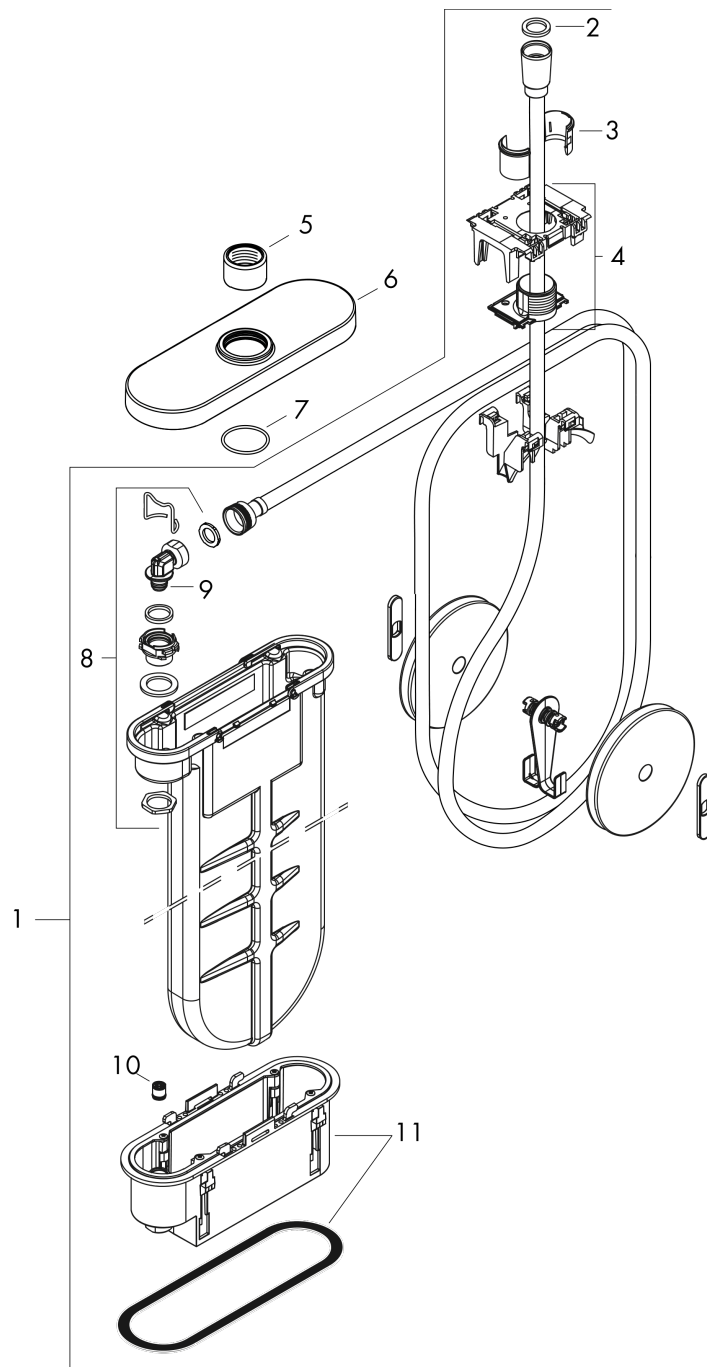

**sBox**

**Fertigset oval**

Oberfläche: **Brushed Red Gold**

Artikelnummer: **28022310**

**Explosionszeichnung**

Baujahr: >07/19

**sBox**

**Fertigset oval**

Oberfläche: **Brushed Red Gold** Artikelnummer: **28022310**

**Ersatzteilliste**

Baujahr: >07/19

Pos.	Beschreibung	Artikelnummer	PG	VE
1	Dichtung	98058000	1	1
2	Schlauchfutter für Brausehalter	96942000	4	1
3	Schlauchführung	94504000	14	1
4	Mutter	97584310	55	1
5	Rosette	93505310	65	1
6	O-Ring 32x2	98193000	1	1
7	Anschlußwinkel	94506000	10	1
8	O-Ring 9x2	98119000	1	1
9	Rückflußverhinderer DW 10	96456000	3	1
10	sBox	94679000	19	1
11	Montagerahmen	93908000	12	1
a	Grundset	15490180	98	1