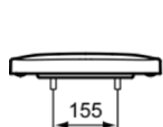

21 VENTUNO

T663801

21 VENTUNO | Wrapover Sitz 360x445x60 mm in weiß glänzend | SoftClosing WC

Bild & Zeichnung

Allgemeine Informationen

Produktkategorie:	WC-Sitze
Produktart:	Wrapover Sitz
Marke:	Ideal Standard
Kollektion:	21 VENTUNO
Designer:	Ideal Standard
Colour:	01 - Weiß Glänzend
Oberflächenveredelung:	glänzend
Maximale Höhe (mm):	60
Maximale Breite (mm):	360
Ausladung (mm):	445
Befestigungsart:	Scharniereset
Nettogewicht (kg):	3,00
EAN Code:	8014140343882