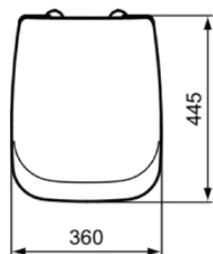

21 VENTUNO

T663801

21 VENTUNO | Wrapover Sitz 360x445x60 mm in weiß glänzend | SoftClosing WC

Bild & Zeichnung

Allgemeine Informationen

Produktkategorie:	WC-Sitze
Produktart:	Wrapover Sitz
Marke:	Ideal Standard
Kollektion:	21 VENTUNO
Designer:	Ideal Standard
Colour:	01 - Weiß Glänzend
Oberflächenveredelung:	glänzend
Maximale Höhe (mm):	60
Maximale Breite (mm):	360
Ausladung (mm):	445
Befestigungsart:	Scharniereset
Nettogewicht (kg):	3,00
EAN Code:	8014140343882