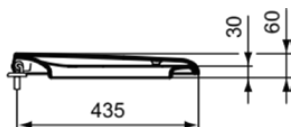

21 VENTUNO

T663801

21 VENTUNO | Wrapover Sitz 360x445x60 mm in weiß glänzend | SoftClosing WC

Bild & Zeichnung

Allgemeine Informationen

Produktkategorie:	WC-Sitze
Produktart:	Wrapover Sitz
Marke:	Ideal Standard
Kollektion:	21 VENTUNO
Designer:	Ideal Standard
Colour:	01 - Weiß Glänzend
Oberflächenveredelung:	glänzend
Maximale Höhe (mm):	60
Maximale Breite (mm):	360
Ausladung (mm):	445
Befestigungsart:	Scharniereset
Nettogewicht (kg):	3,00
EAN Code:	8014140343882