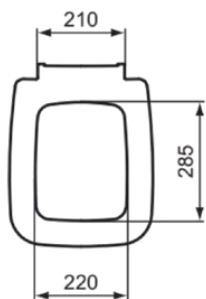

21 VENTUNO

T663801

21 VENTUNO | Wrapover Sitz 360x445x60 mm in weiß glänzend | SoftClosing WC

Bild & Zeichnung

Allgemeine Informationen

Produktkategorie:	WC-Sitze
Produktart:	Wrapover Sitz
Marke:	Ideal Standard
Kollektion:	21 VENTUNO
Designer:	Ideal Standard
Colour:	01 - Weiß Glänzend
Oberflächenveredelung:	glänzend
Maximale Höhe (mm):	60
Maximale Breite (mm):	360
Ausladung (mm):	445
Befestigungsart:	Scharniereset
Nettogewicht (kg):	3,00
EAN Code:	8014140343882