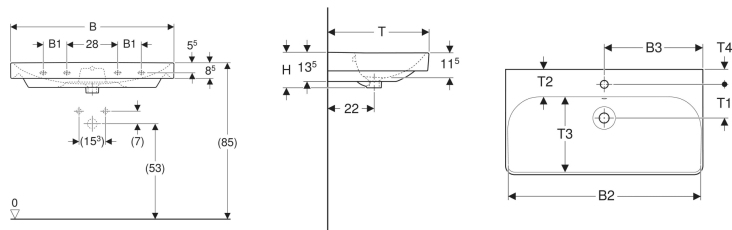

Geberit Smyle Square Waschtisch

Beispielbild

Eigenschaften

- Unterbaufähig

Technische Daten

Werkstoff

Sanitärkeramik

Art.-Nr.	Farbe / Oberfläche	Oberfläch	Überlauf	B	B1	B2	B3	Breite Unterschränke	H	T	T1	T2	T3	T4	Befestigungspunkte	VE 1
500.229.01.8	weiß / KeraTect	mittig	sichtbar	60 cm	- cm	56.8 cm	30 cm	58.4 cm	16.5 cm	48 cm	15.5 cm	12.5 cm	33.5 cm	6.5 cm	2	1 St.

Zubehör

- Geberit Tauchrohrsiphon für Waschbecken, Abgang horizontal
- Geberit Tauchrohrgeruchsverschluss für Waschbecken, Abgang horizontal
- Geberit Tauchrohrgeruchsverschluss für Waschbecken, Raumsparmodell, Abgang horizontal
- Geberit Tauchrohrsiphon für Waschbecken, Anschluss BSP, Abgang horizontal oder vertikal
- Befestigungsset für Geberit Waschtische