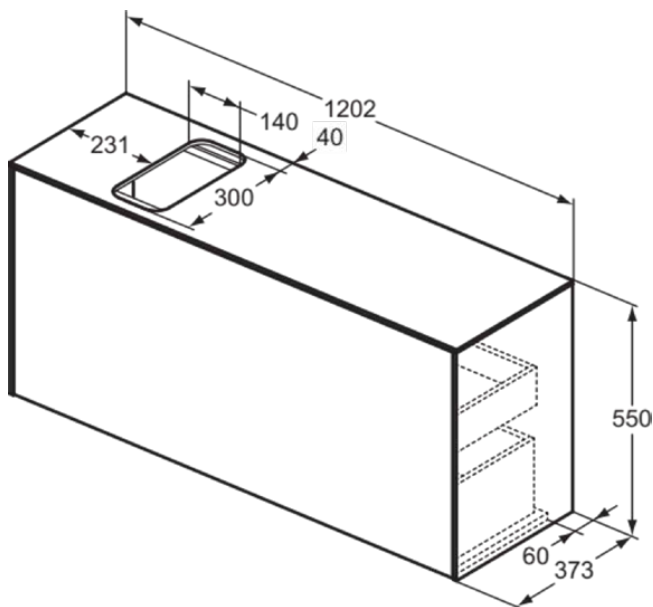

CONCA

T3938Y3

CONCA | Waschtisch-Unterschrank 1202x373x550 mm in sunset matt lackiert, 2 Schubladen | Vollauszug, Push-to-open, SoftClosing, Vormontiert, Nachhaltig gewonnenes Holz, Echtholz furnier

Bild & Zeichnung

Allgemeine Informationen

Produktkategorie:	Möbel
Produktart:	Waschtisch-Unterschrank
Marke:	Ideal Standard
Kollektion:	CONCA
Designer:	Palomba Serafini Associati
Colour:	Y3 - Sunset Matt Lackiert
Oberflächenveredelung:	Matt
Maximale Höhe (mm):	550
Maximale Breite (mm):	1202
Ausladung (mm):	373
Befestigungsart:	Befestigungsset
Nettogewicht (kg):	45.50
EAN Code:	8014140460633

Features

	Vollauszug		Push-to-open
	SoftClosing		Vormontiert
	Nachhaltig gewonnenes Holz		Echtholz furnier

Downloads

- [Installation Guide](#)
- [Spare Parts List](#)

Produktspezifikationen

Einzugsmechanismus:	Softclosing
Farbcode:	Y3
Farbbeschreibung:	sunset matt lackiert
Eckmodell:	Nein
Griff(e):	Grifflos
Einstellbare Montagefüße:	Nein
Position des Ausschnitts:	Auftragsbezogen
Material:	Holz
Materialspezifikation (Korpus):	Hochverdichtete 3-Schicht Spanplatte
Materialspezifikation Waschtischplatte:	MDF lackiert
Anzahl der Türen (gesamt):	0
Anzahl der Türen (links öffnend):	0
Anzahl der Türen (rechts öffnend):	0
Anzahl der Auszüge (gesamt):	2
Anzahl der externen Auszüge:	1