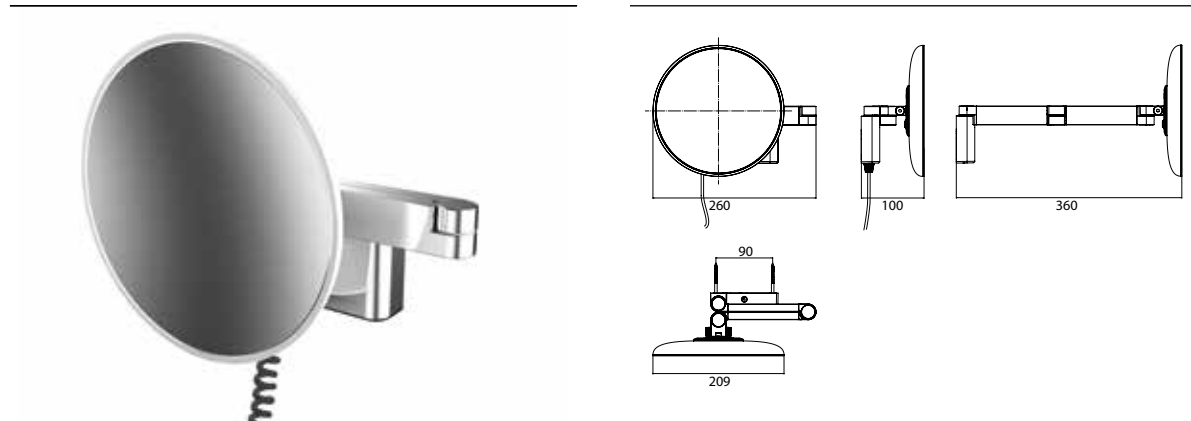

PRODUKTINFORMATION

LED Rasier- und Kosmetikspiegel mit emco light system, rund, Wandmodell, Doppelgelenkarm mit Spiralkabel und Stecker chrom, Vergrößerung: 5-fach

Art.-Nr.1095 080 45

2 Lichttaster, Helligkeit und Lichtfarbe - kalt/warm (2.700 - 6.500 K) - stufenlos dimmbar.