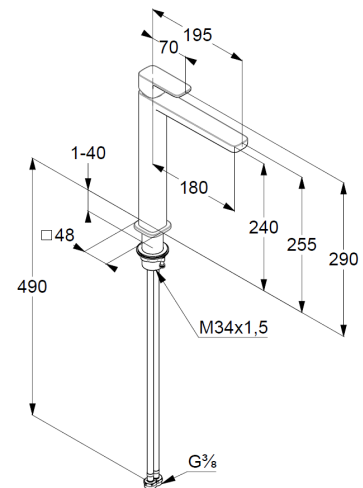

Technische Daten/ Technical Data

KLUDI RENON
Waschschüssel-Armatur
DN 15

Artikel- Nr.: 422985375

Oberfläche:
53 mattweiß

Artikeltext
Hersteller KLUDI GmbH & Co. KG
Typ: KLUDI RENON
Waschschüssel-Armatur
Artikel- Nr.: 422985375

Waschschüssel-Armatur
Einhebelmischer
1-Loch Montage
geschlossener Hebel, Metall
Strahlregler M18,5 PCA
Keramik-Kartusche mit Heißwasserbegrenzung
Durchflussmenge bei 3 bar 4,5 l/min.
fester Auslauf
flexible Druckschläuche G $\frac{3}{8}$ DVGW zugelassen
Schaftbefestigung
ohne Ablaufgarnitur

Produktabbildung/ Product picture

Maßzeichnung/ Dimensional drawing

Durchfluss/ Flow rate