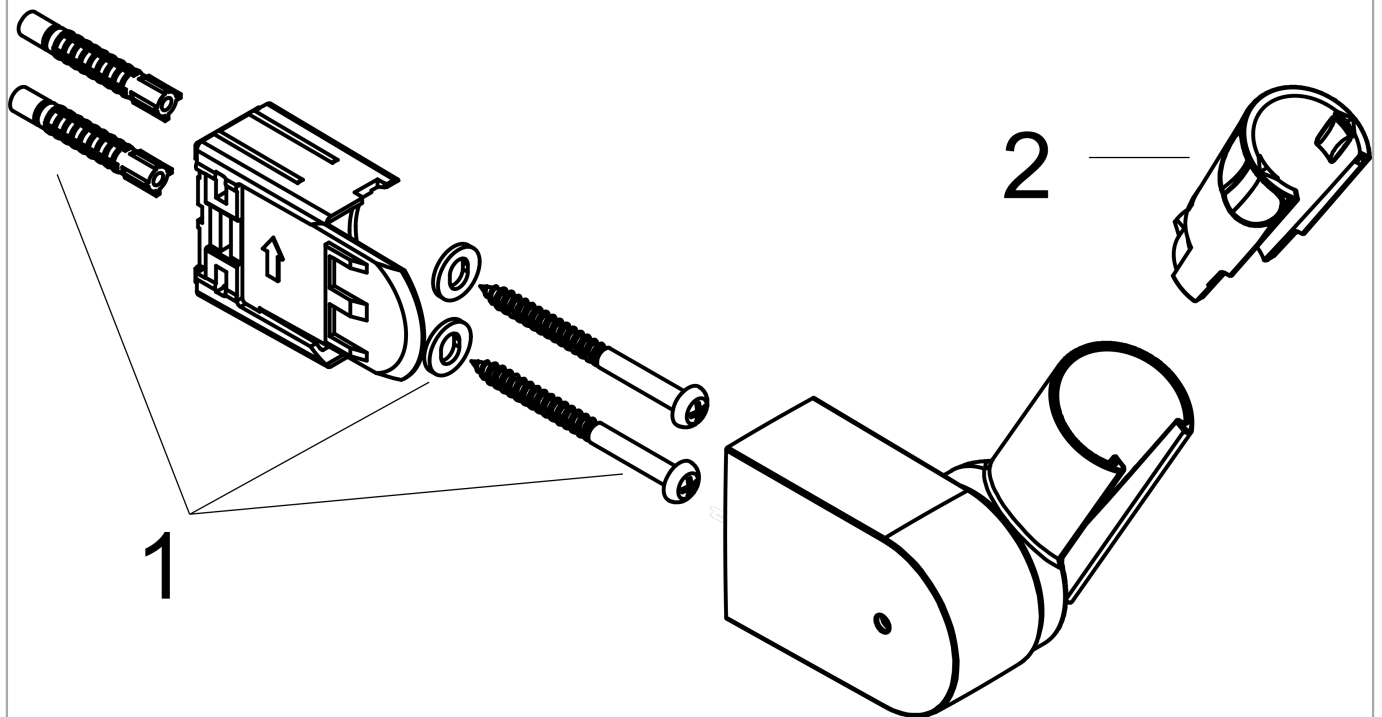

#### Merkmale

- stufenlos verstellbarer Neigungswinkel des Brausehalters
- Material: Metall

### Maßzeichnung

**Brausehalter Porter Vario**

Oberfläche: Chrom Artikelnummer: 28328000

Explosionszeichnung

Baujahr: >01/14

**Brausehalter Porter Vario**

Oberfläche: **Chrom** Artikelnummer: **28328000**

**Ersatzteilliste**