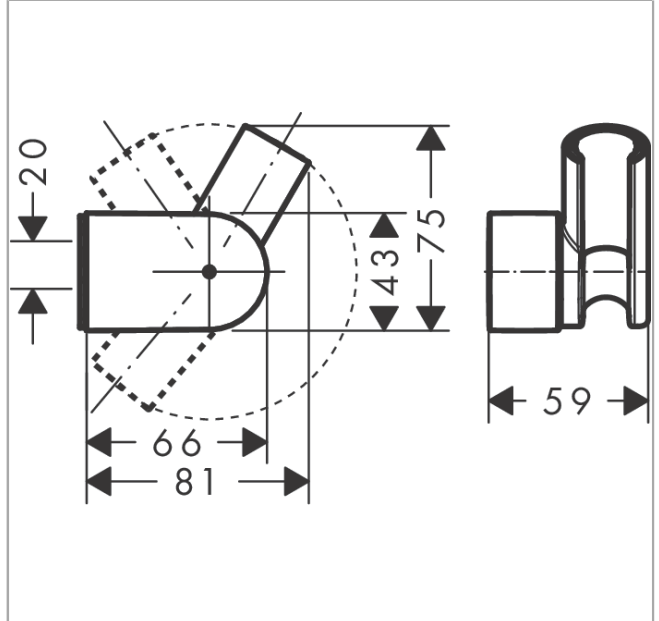

## Brausehalter Porter Vario

Oberfläche: **Chrom** Artikelnummer: **28328000**

### Beschreibung

#### Merkmale

- stufenlos verstellbarer Neigungswinkel des Brausehalters
- Material: Metall

### Maßzeichnung

**Brausehalter Porter Vario**

Oberfläche: Chrom Artikelnummer: 28328000

Explosionszeichnung

Baujahr: >01/14

**Brausehalter Porter Vario**

Oberfläche: **Chrom** Artikelnummer: **28328000**

**Ersatzteilliste**