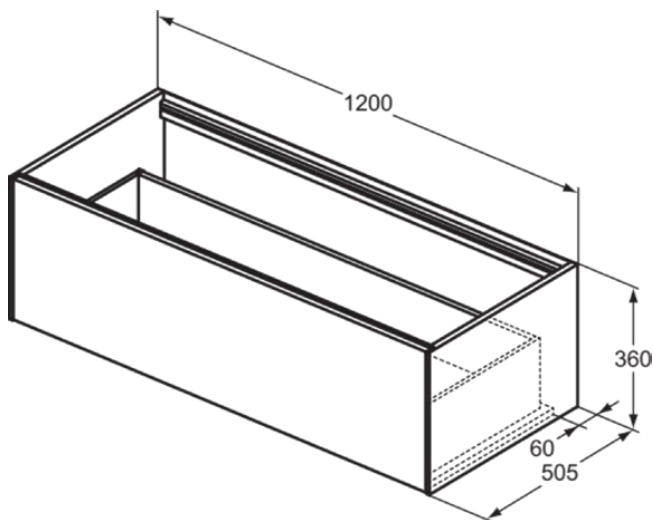

CONCA

T3933Y1

CONCA | Waschtisch-Unterschrank 1200x505x360 mm in weiß matt lackiert, 1 Schublade | Vollauszug, Push-to-open, SoftClosing, Vormontiert, Nachhaltig gewonnenes Holz, Echtholz furnier

Bild & Zeichnung

Allgemeine Informationen

Produktkategorie:	Möbel
Produktart:	Waschtisch-Unterschrank
Marke:	Ideal Standard
Kollektion:	CONCA
Designer:	Palomba Serafini Associati
Colour:	Y1 - Weiß Matt Lackiert
Oberflächenveredelung:	Matt
Höhe (mm):	360
Breite (mm):	1200
Ausladung (mm):	505
Befestigungsart:	Befestigungsset
Nettogewicht (kg):	36.50
EAN Code:	8014140460312

CONCA

T3933Y1

CONCA | Waschtisch-Unterschrank 1200x505x360 mm in weiß matt lackiert, 1 Schublade | Vollauszug, Push-to-open, SoftClosing, Vormontiert, Nachhaltig gewonnenes Holz, Echtholz furnier

Produktspezifikationen