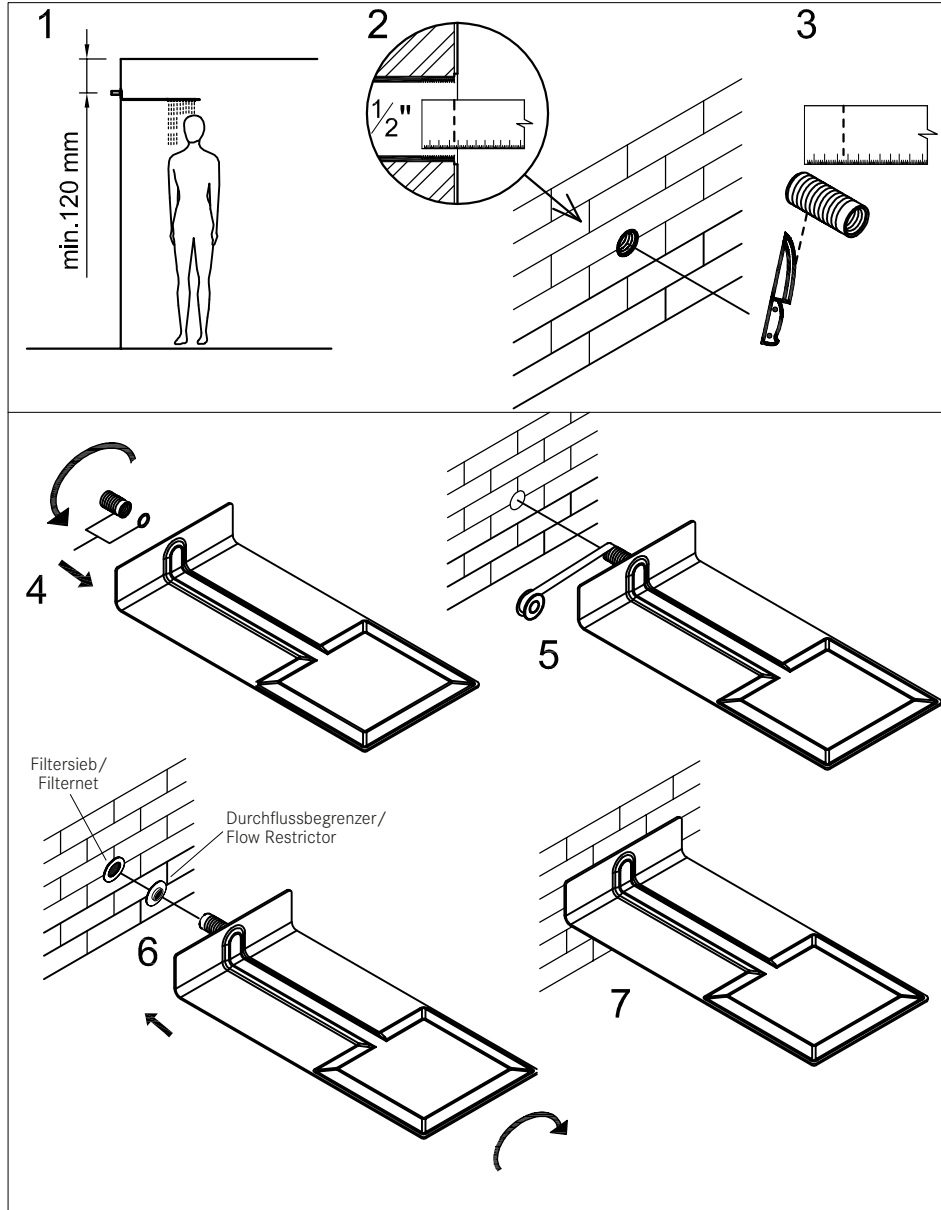

STEINBERG

Relax Rain Regenpaneel

Art.Nr.390 1620

Installation

Technische Zeichnung

Explosionszeichnung