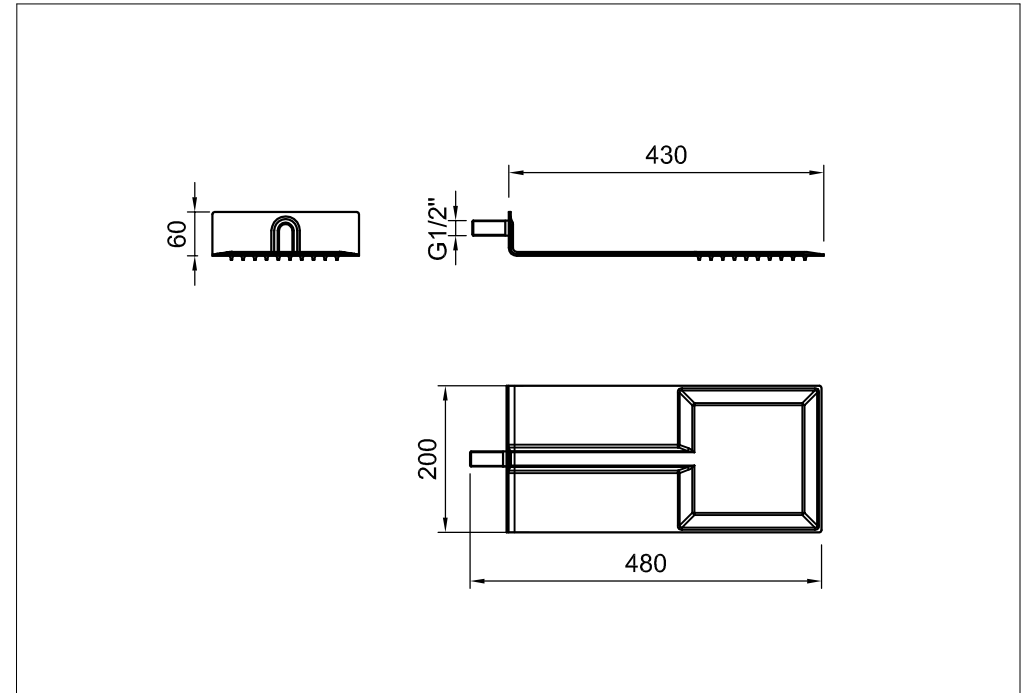

STEINBERG

Relax Rain Regenpaneel

Art.Nr.390 1620

Installation

Technische Zeichnung

Explosionszeichnung